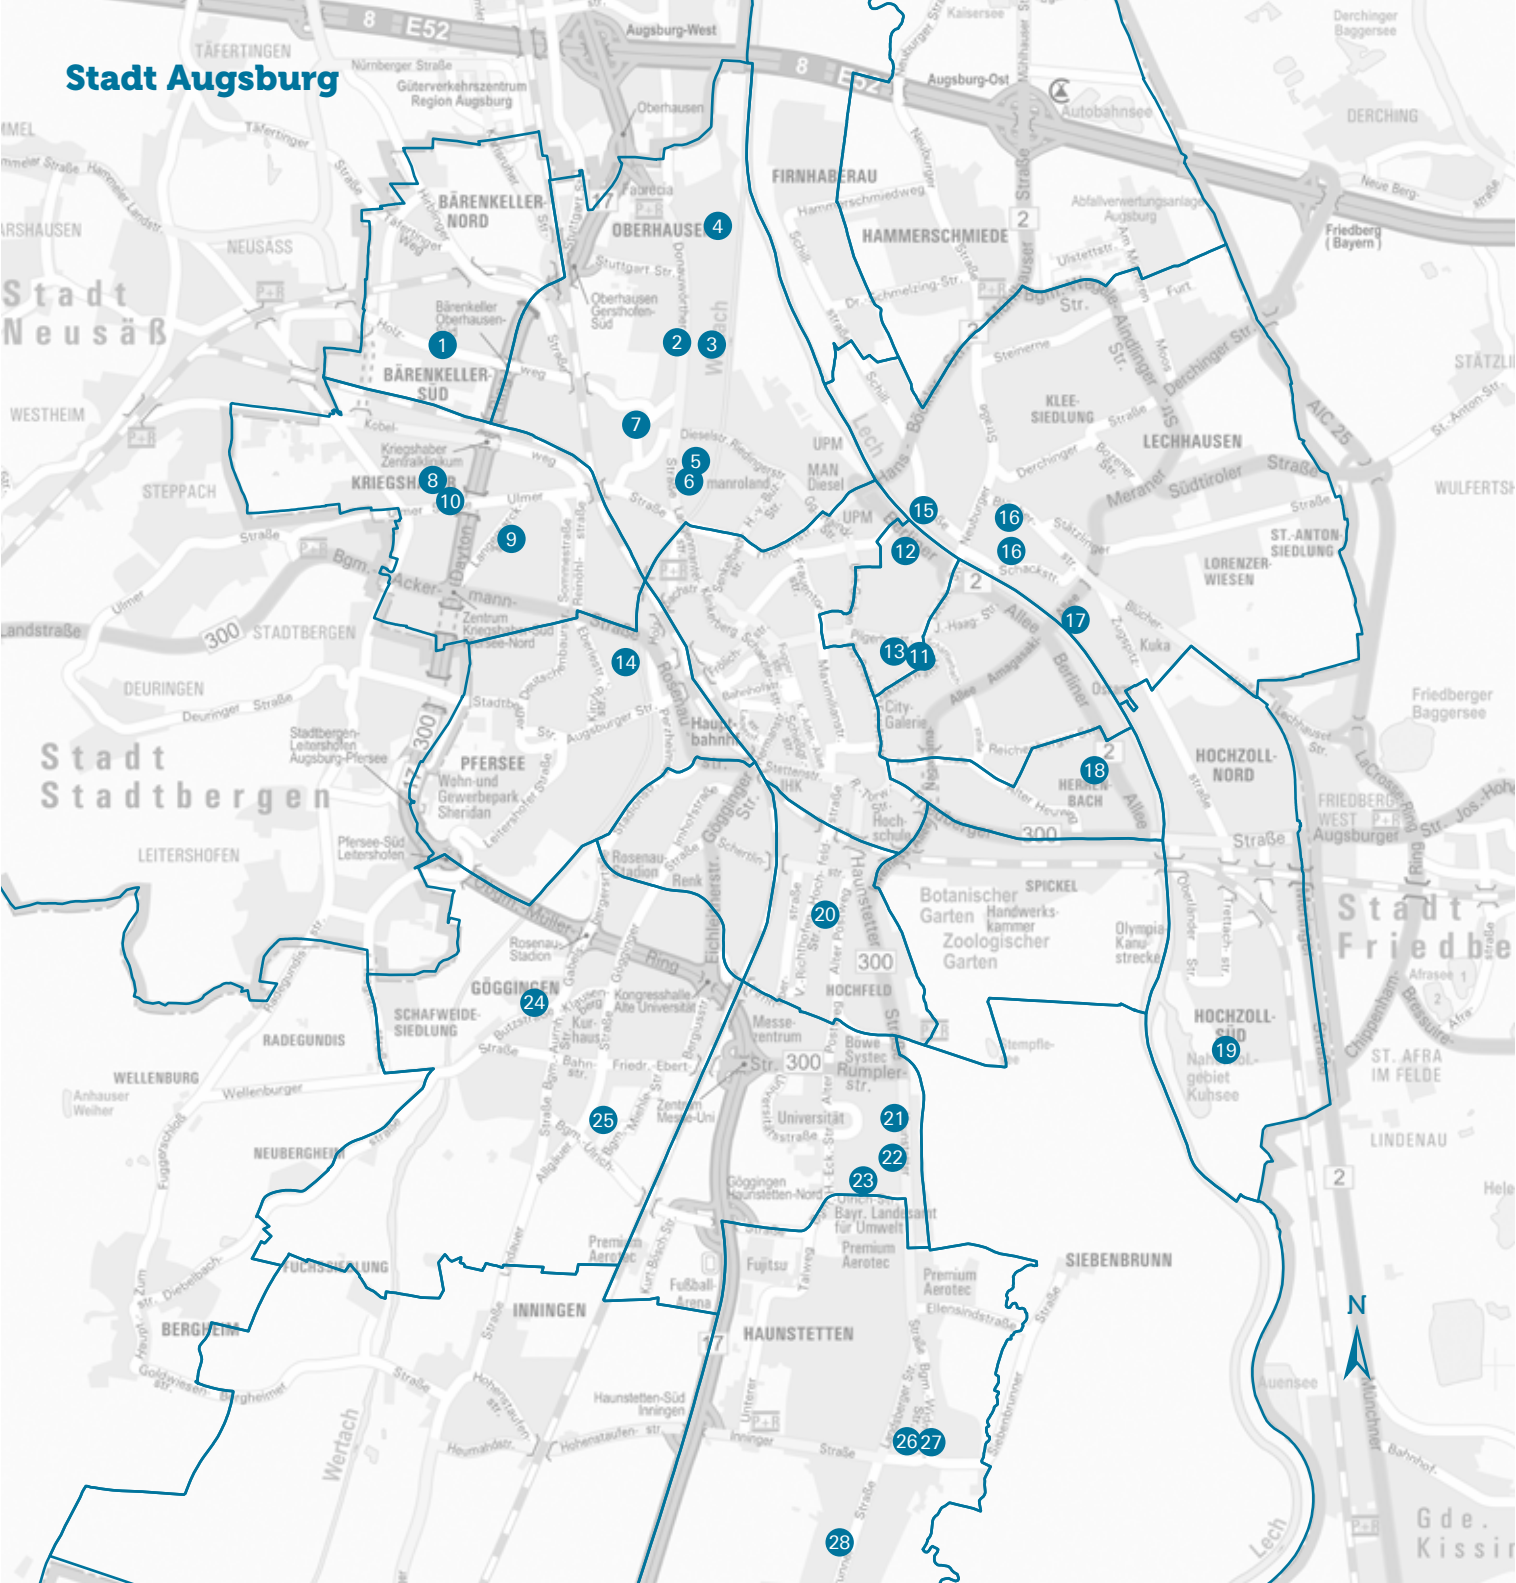

Stadt Augsburg