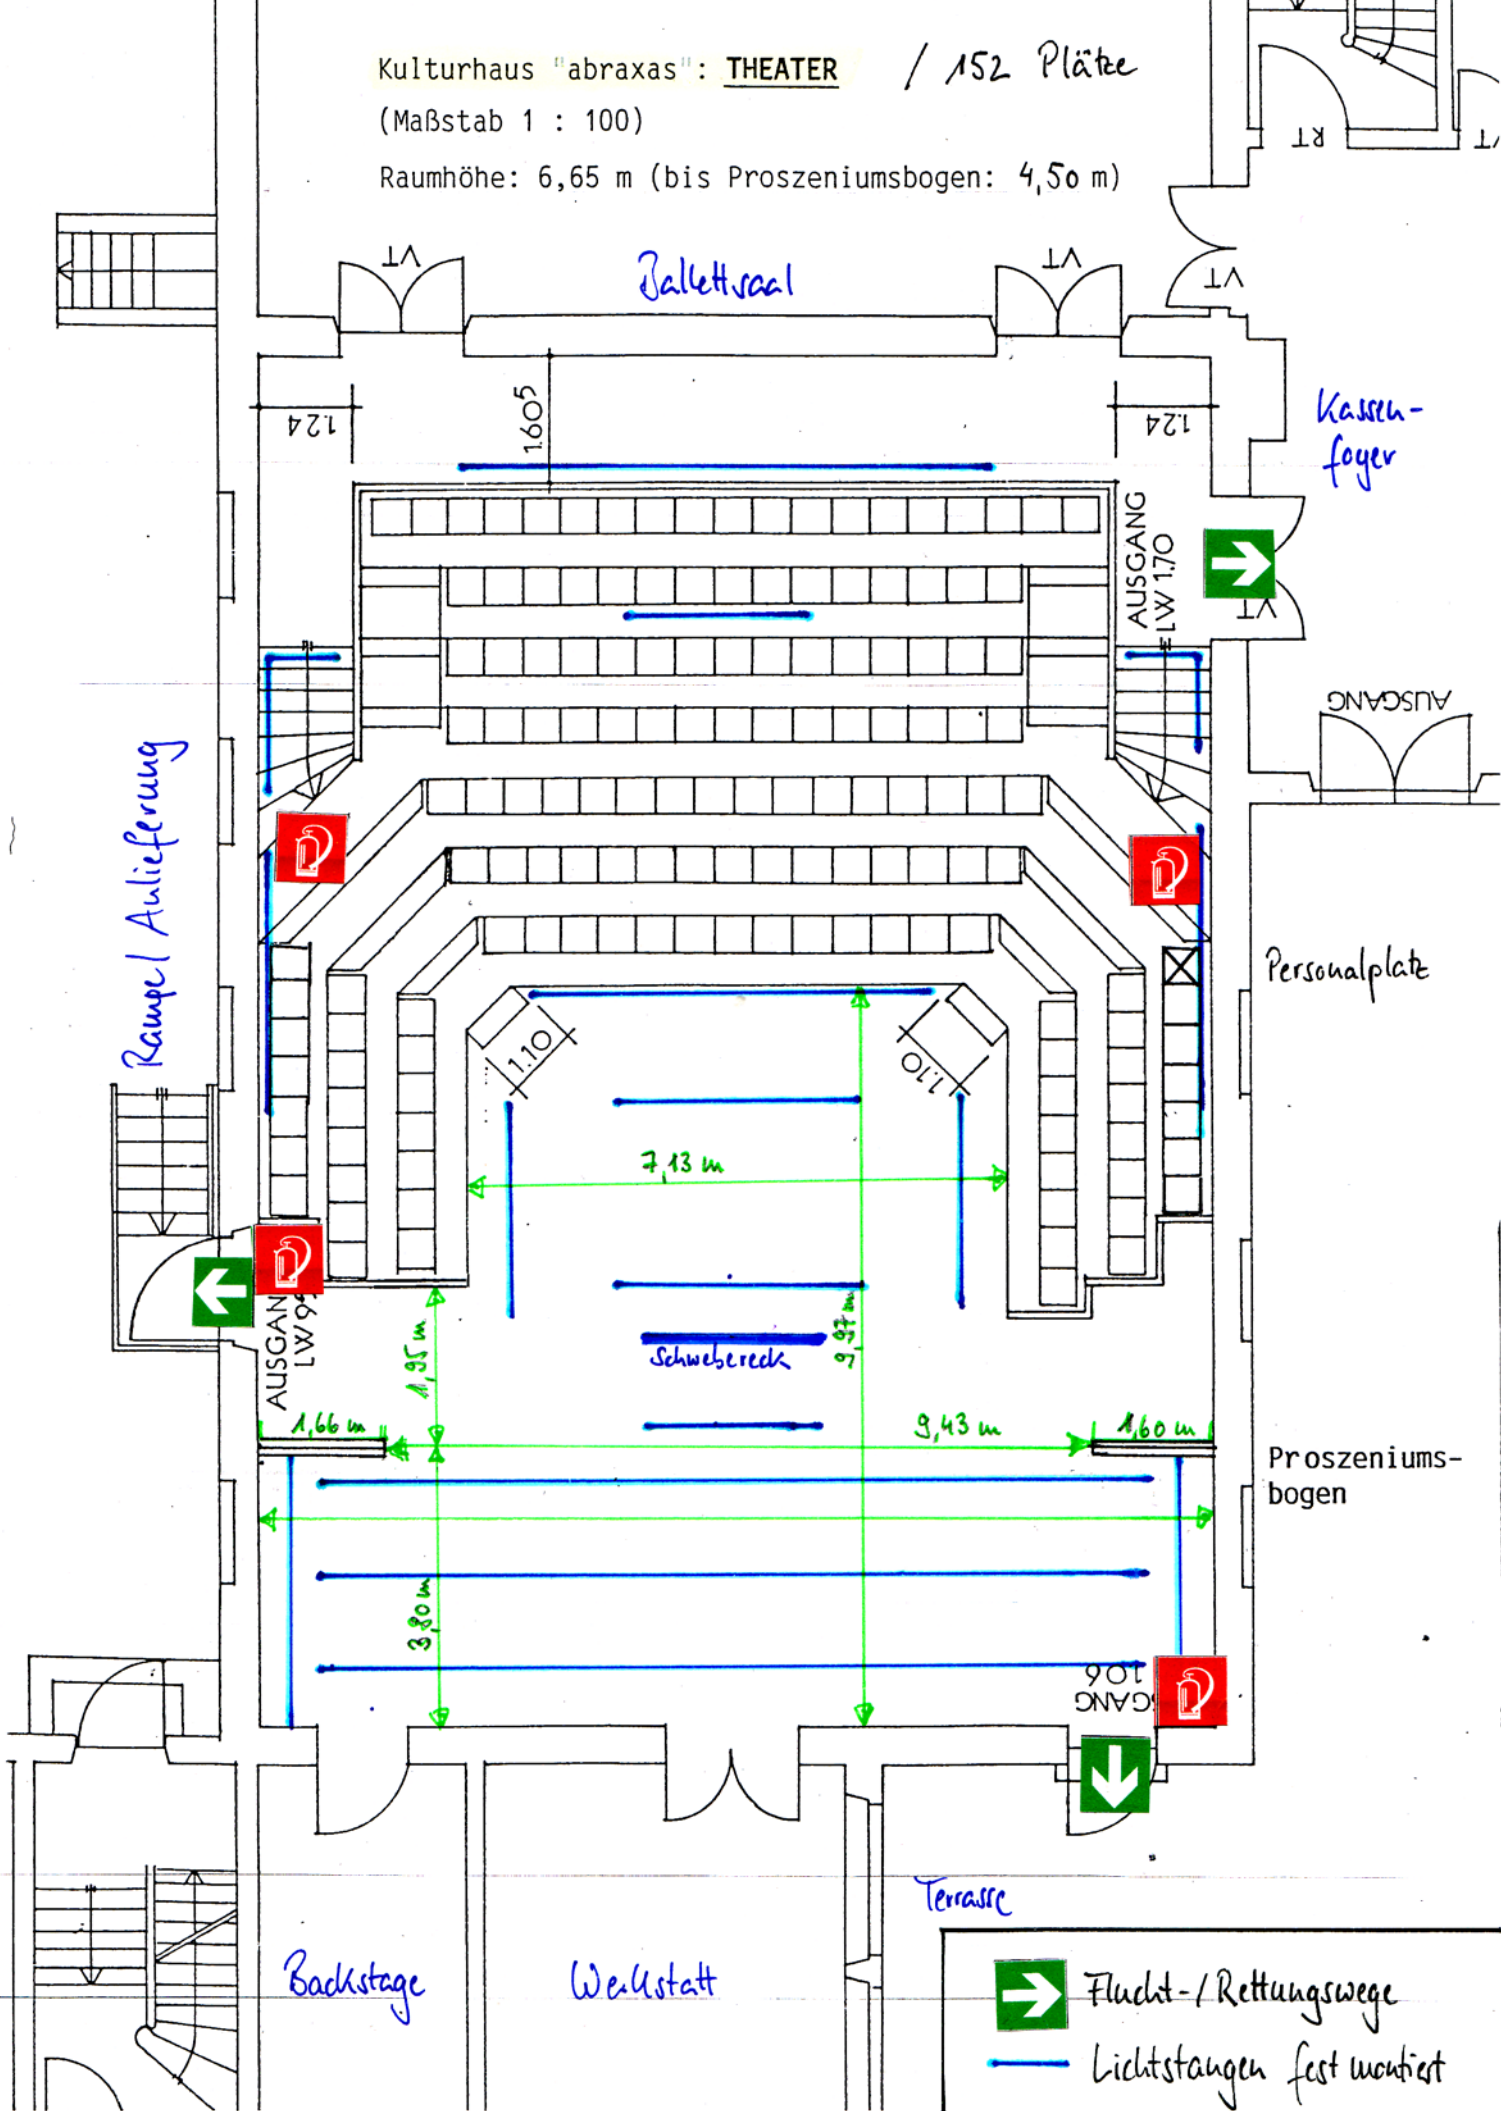

Kulturhaus "abraxas": THEATER / 152 Plätze

(Maßstab 1 : 100)

Raumhöhe: 6,65 m (bis Proszeniumsbogen: 4,50 m)

-  Flucht-/ Rettungswege
-  Lichtstangen fest montiert