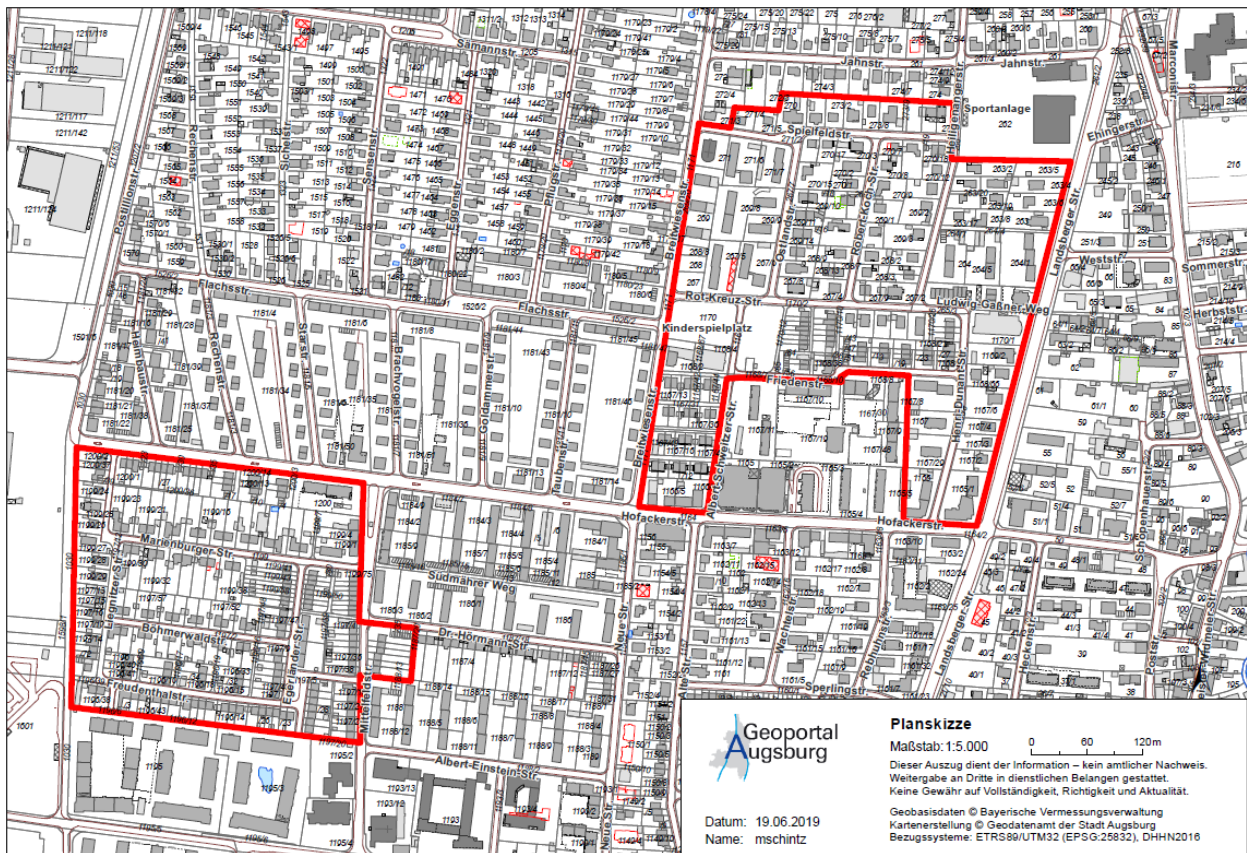

Umriss des ausgesuchten Quartiers für die Energiekarawane in Haunstetten-Mitte vom 23.09. - 31.10.2019

Quelle: © Stadt Augsburg, Geodatenamt 2019