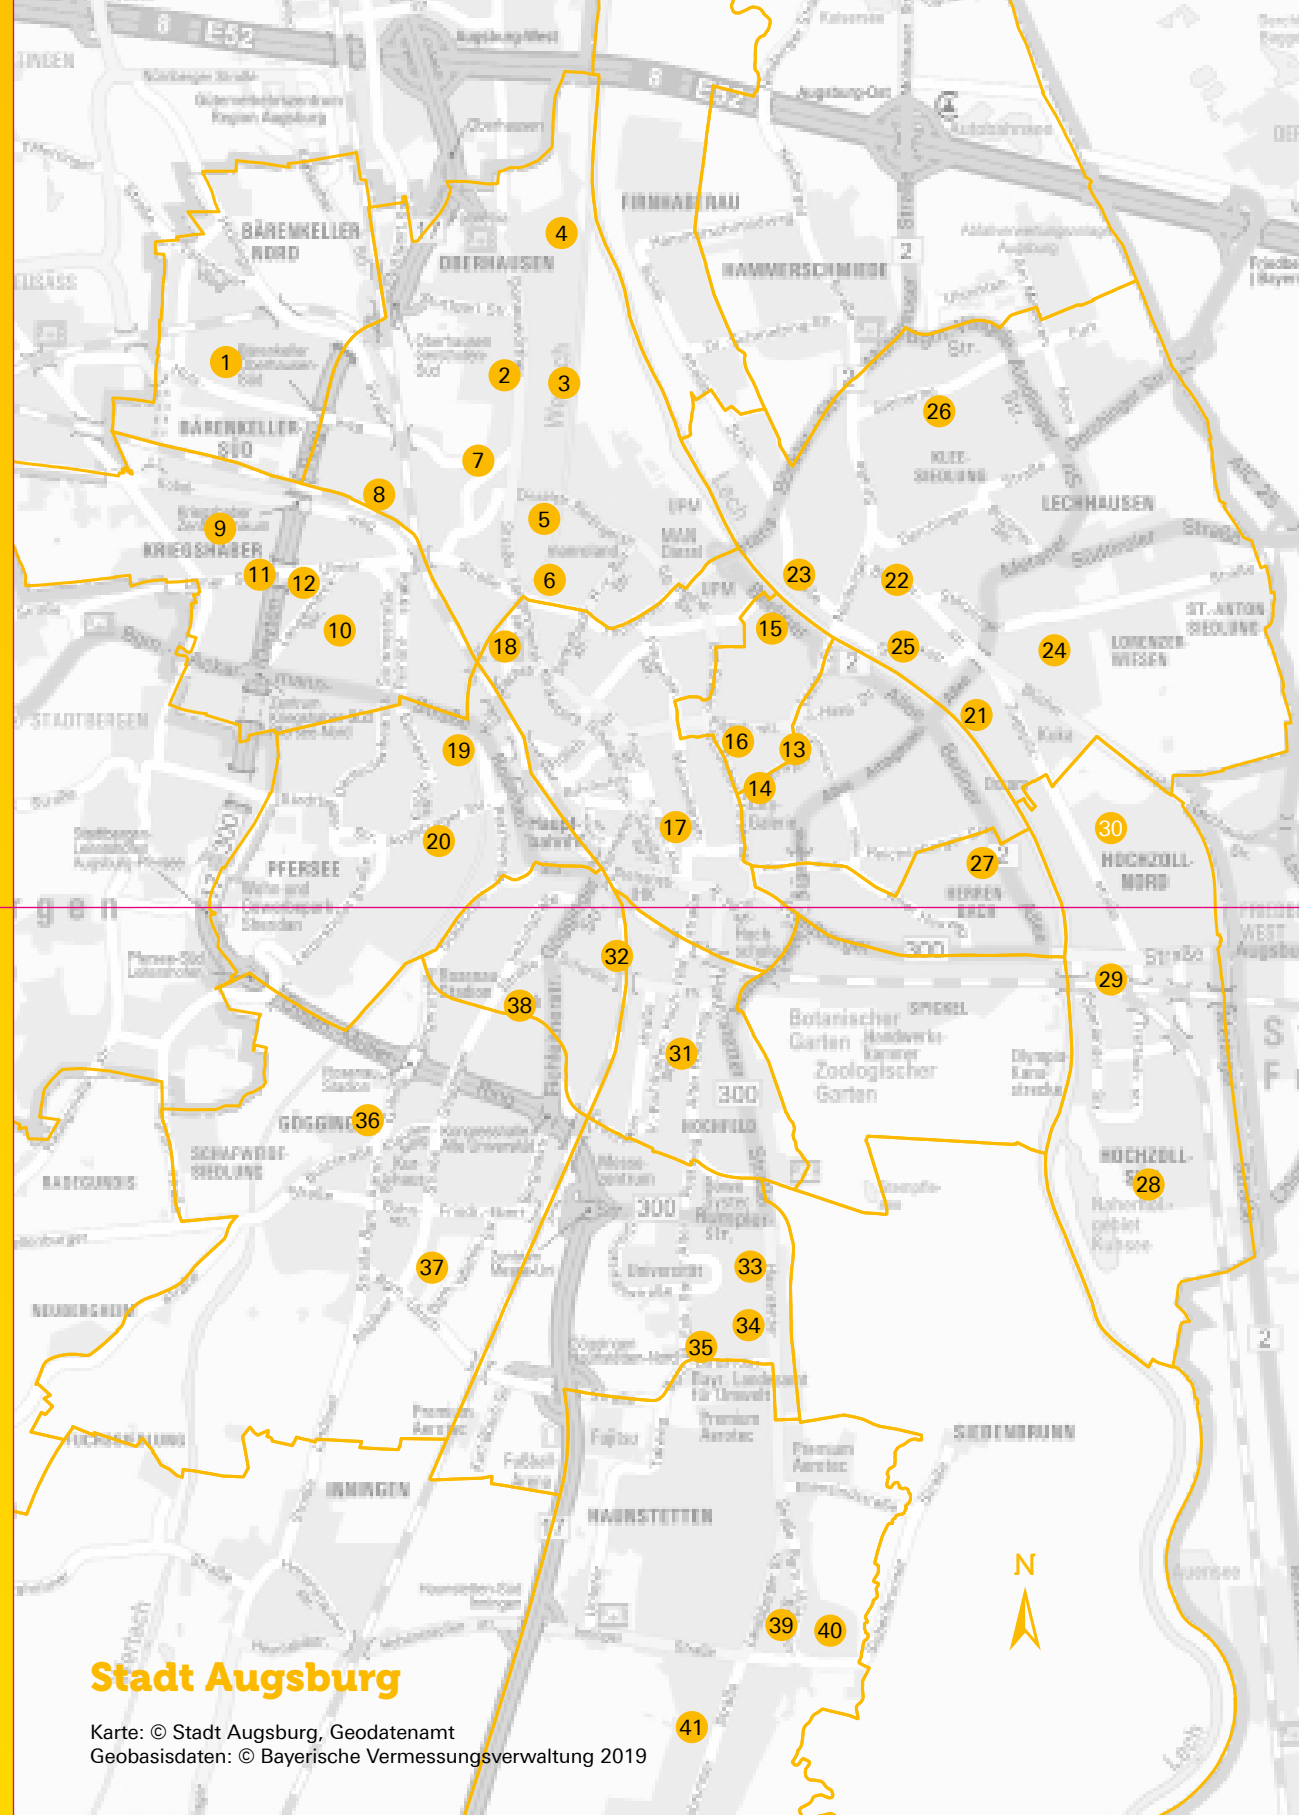

Die städtischen Kindertageseinrichtungen im Überblick

Kontakt für Rückfragen:

Hermanstraße 1
86150 Augsburg
0821 324-6213
kita.stadt@augsburg.de

Stadt Augsburg

Karte: © Stadt Augsburg, Geodatenamt
Geobasisdaten: © Bayerische Vermessungsverwaltung 2019