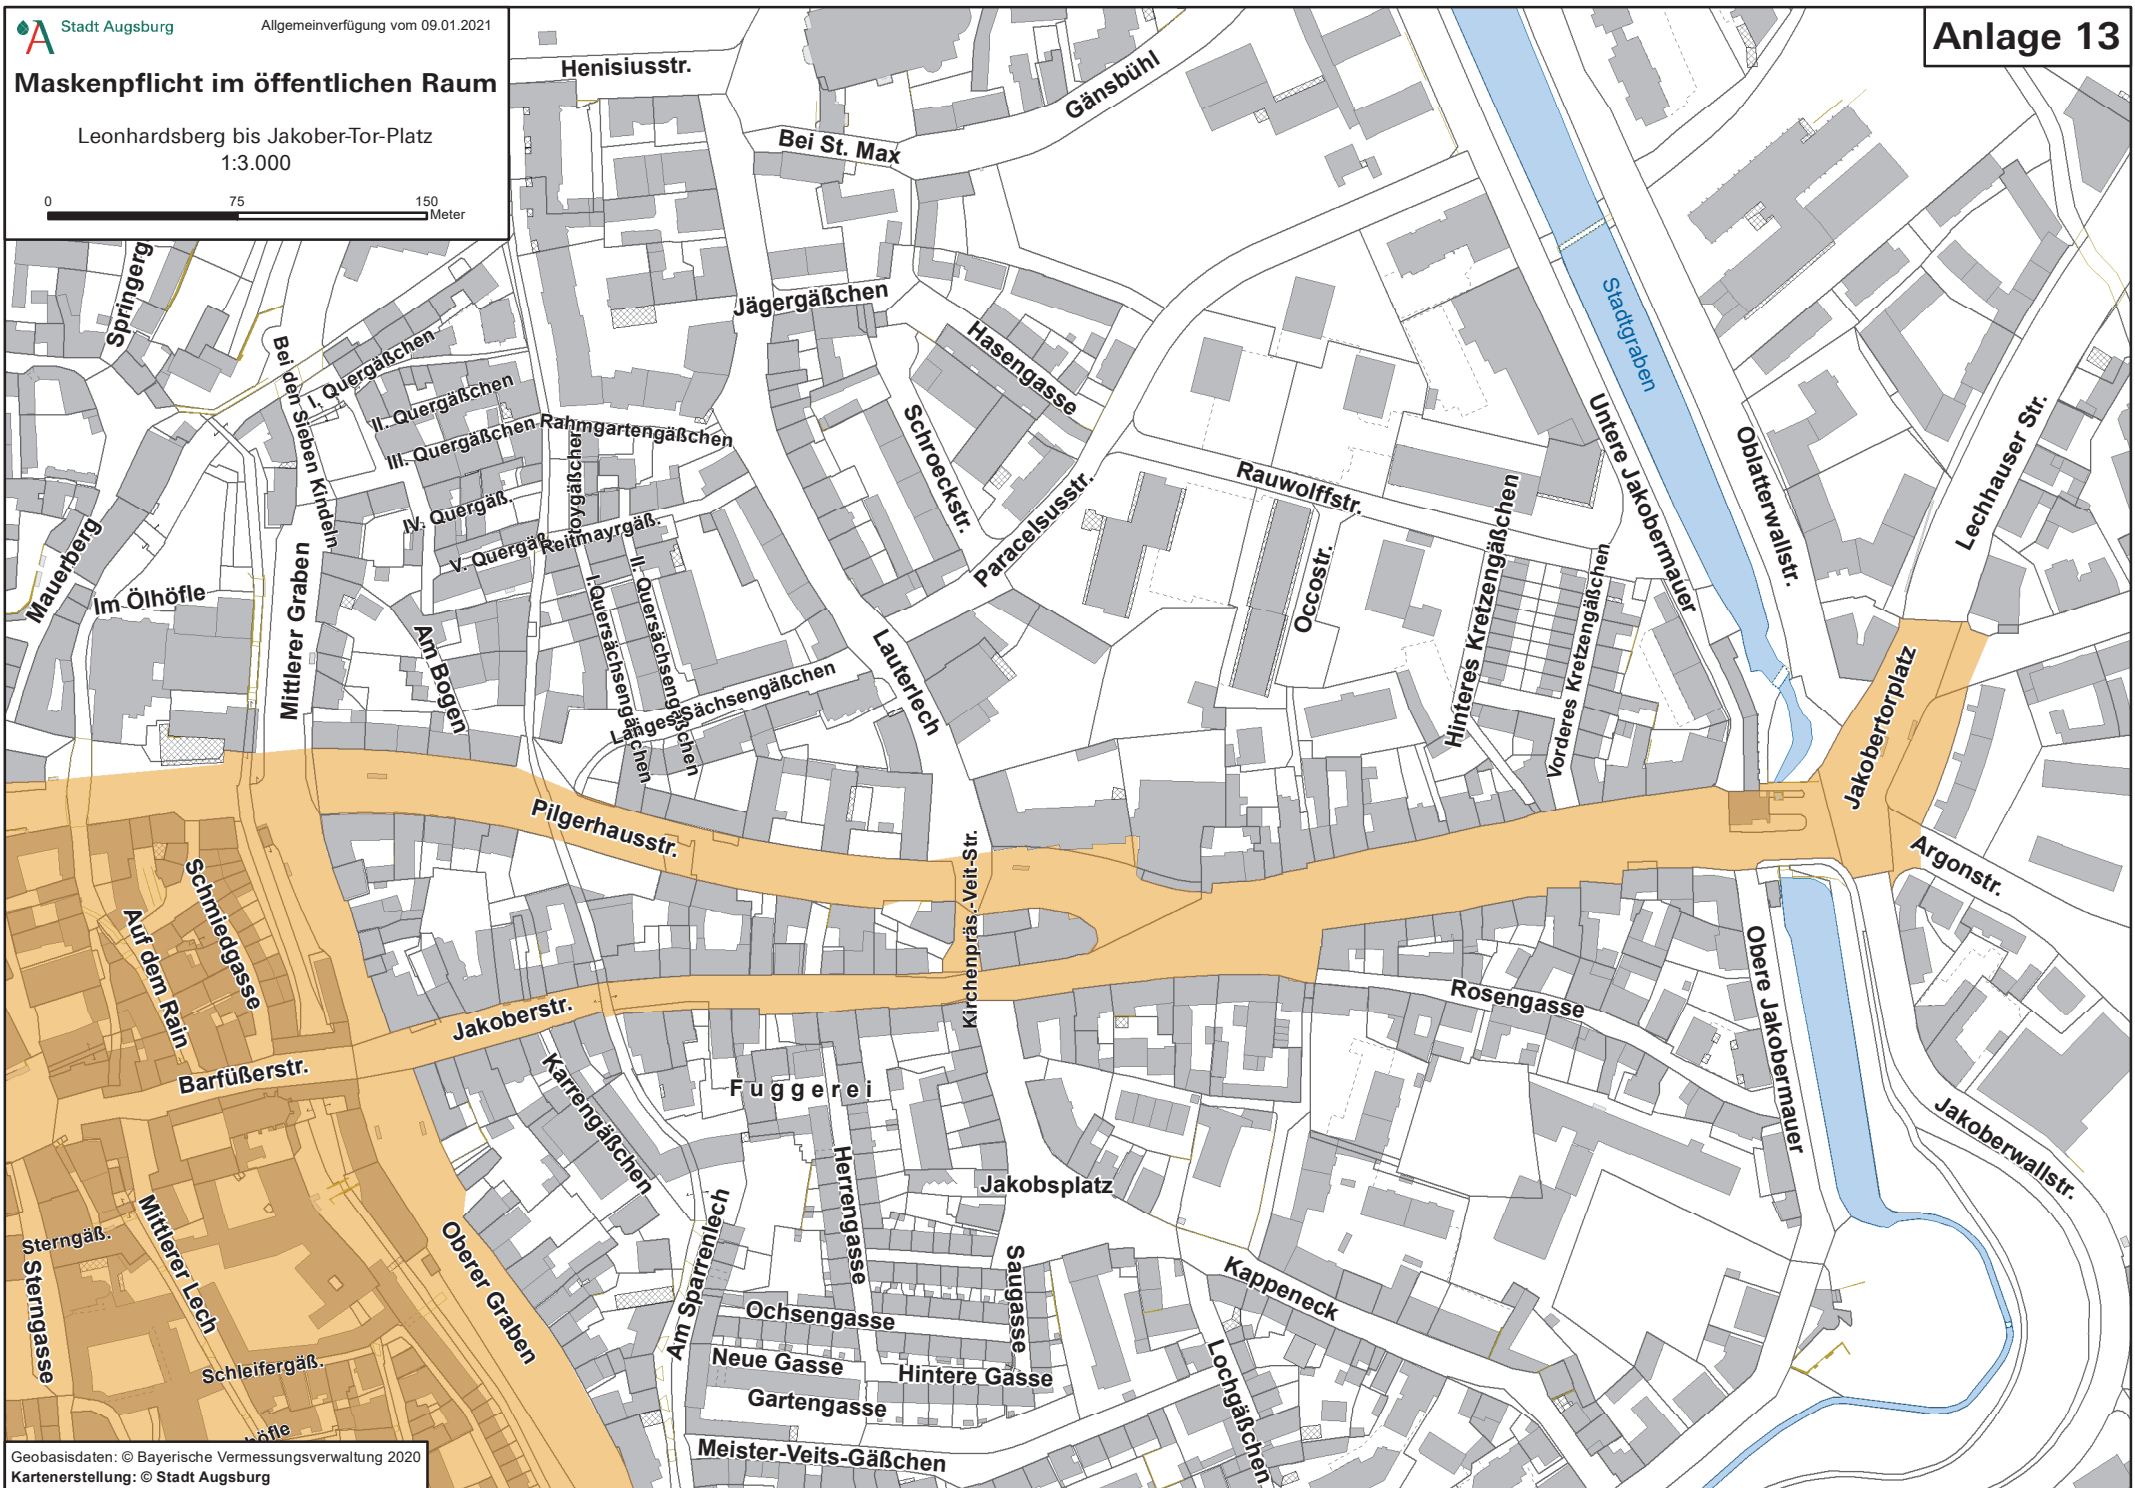

Maskenpflicht im öffentlichen Raum

Leonhardsberg bis Jakober-Tor-Platz
1:3.000

Geobasisdaten: © Bayerische Vermessungsverwaltung 2020
Kartenerstellung: © Stadt Augsburg