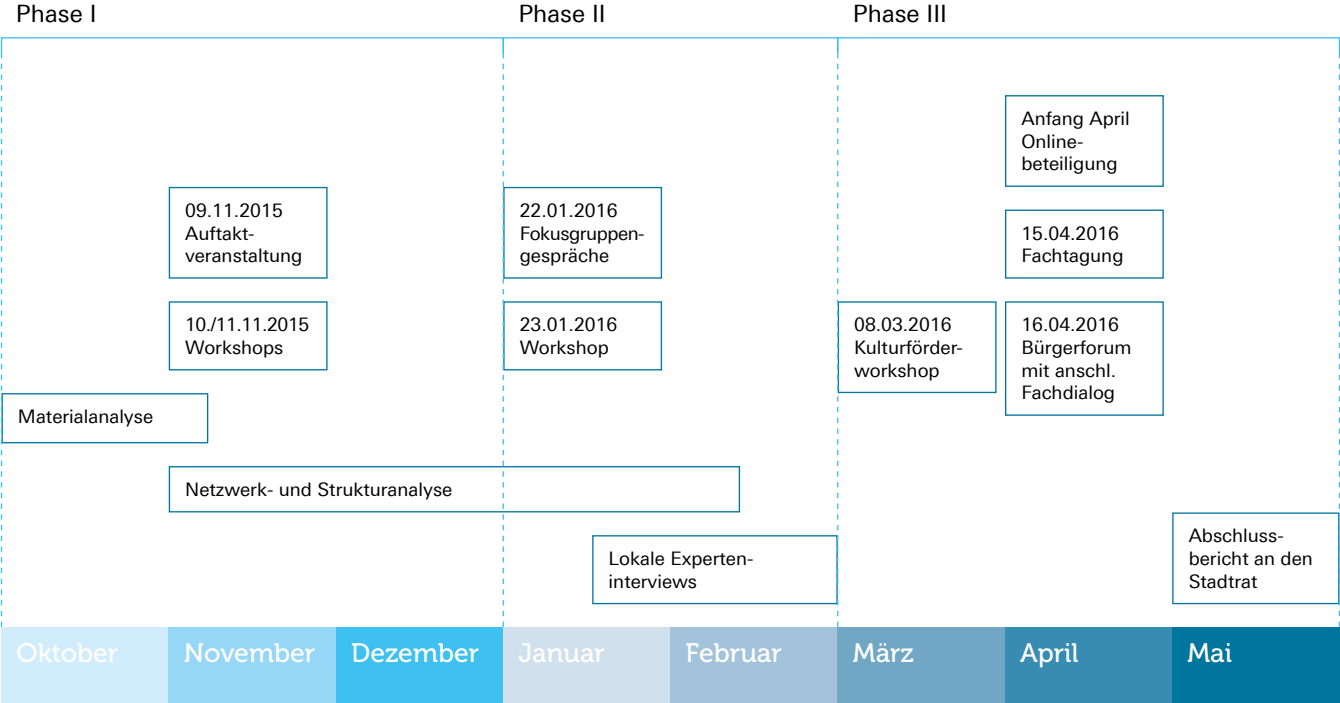

Beteiligungsprozess „Zukunft der Theaterlandschaft“ Zeitplan

Der gesamte Bürgerbeteiligungsprozess wird von einem Beirat begleitet.