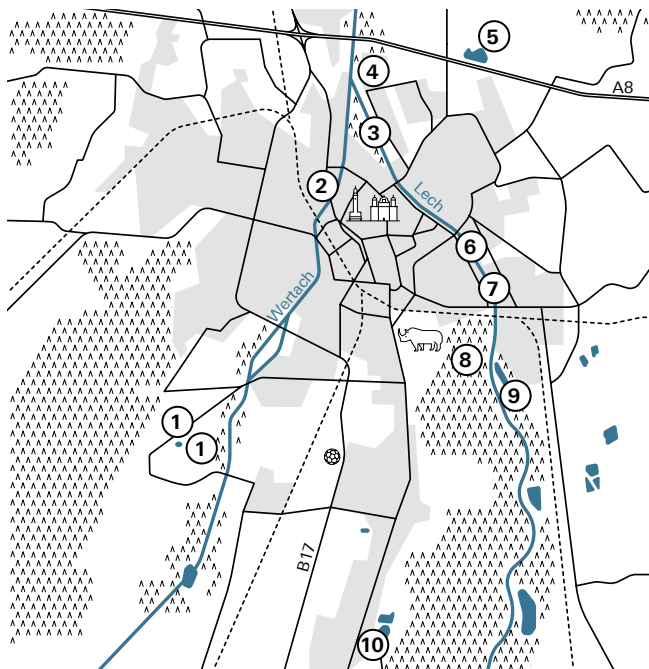

Da schmeckt's dir

Grillplätze in Augsburg.

- | | | | |
|---|-------------------------------|----|---------------------------------------|
| 1 | 2x Bergheim, See/Diebelbach | 6 | Berliner Allee, vis-à-vis Schlachthof |
| 2 | Oberhausen, Äußere Uferstraße | 7 | Berliner Allee, vis-à-vis St. Andreas |
| 3 | Firnhaberau, TSG-Sportplatz | 8 | Siebertschpark |
| 4 | Firnhaberau | 9 | Kuhsee, Südufer |
| 5 | Autobahnsee, neben ADAC | 10 | Ilsesee, bei den Parkplätzen |