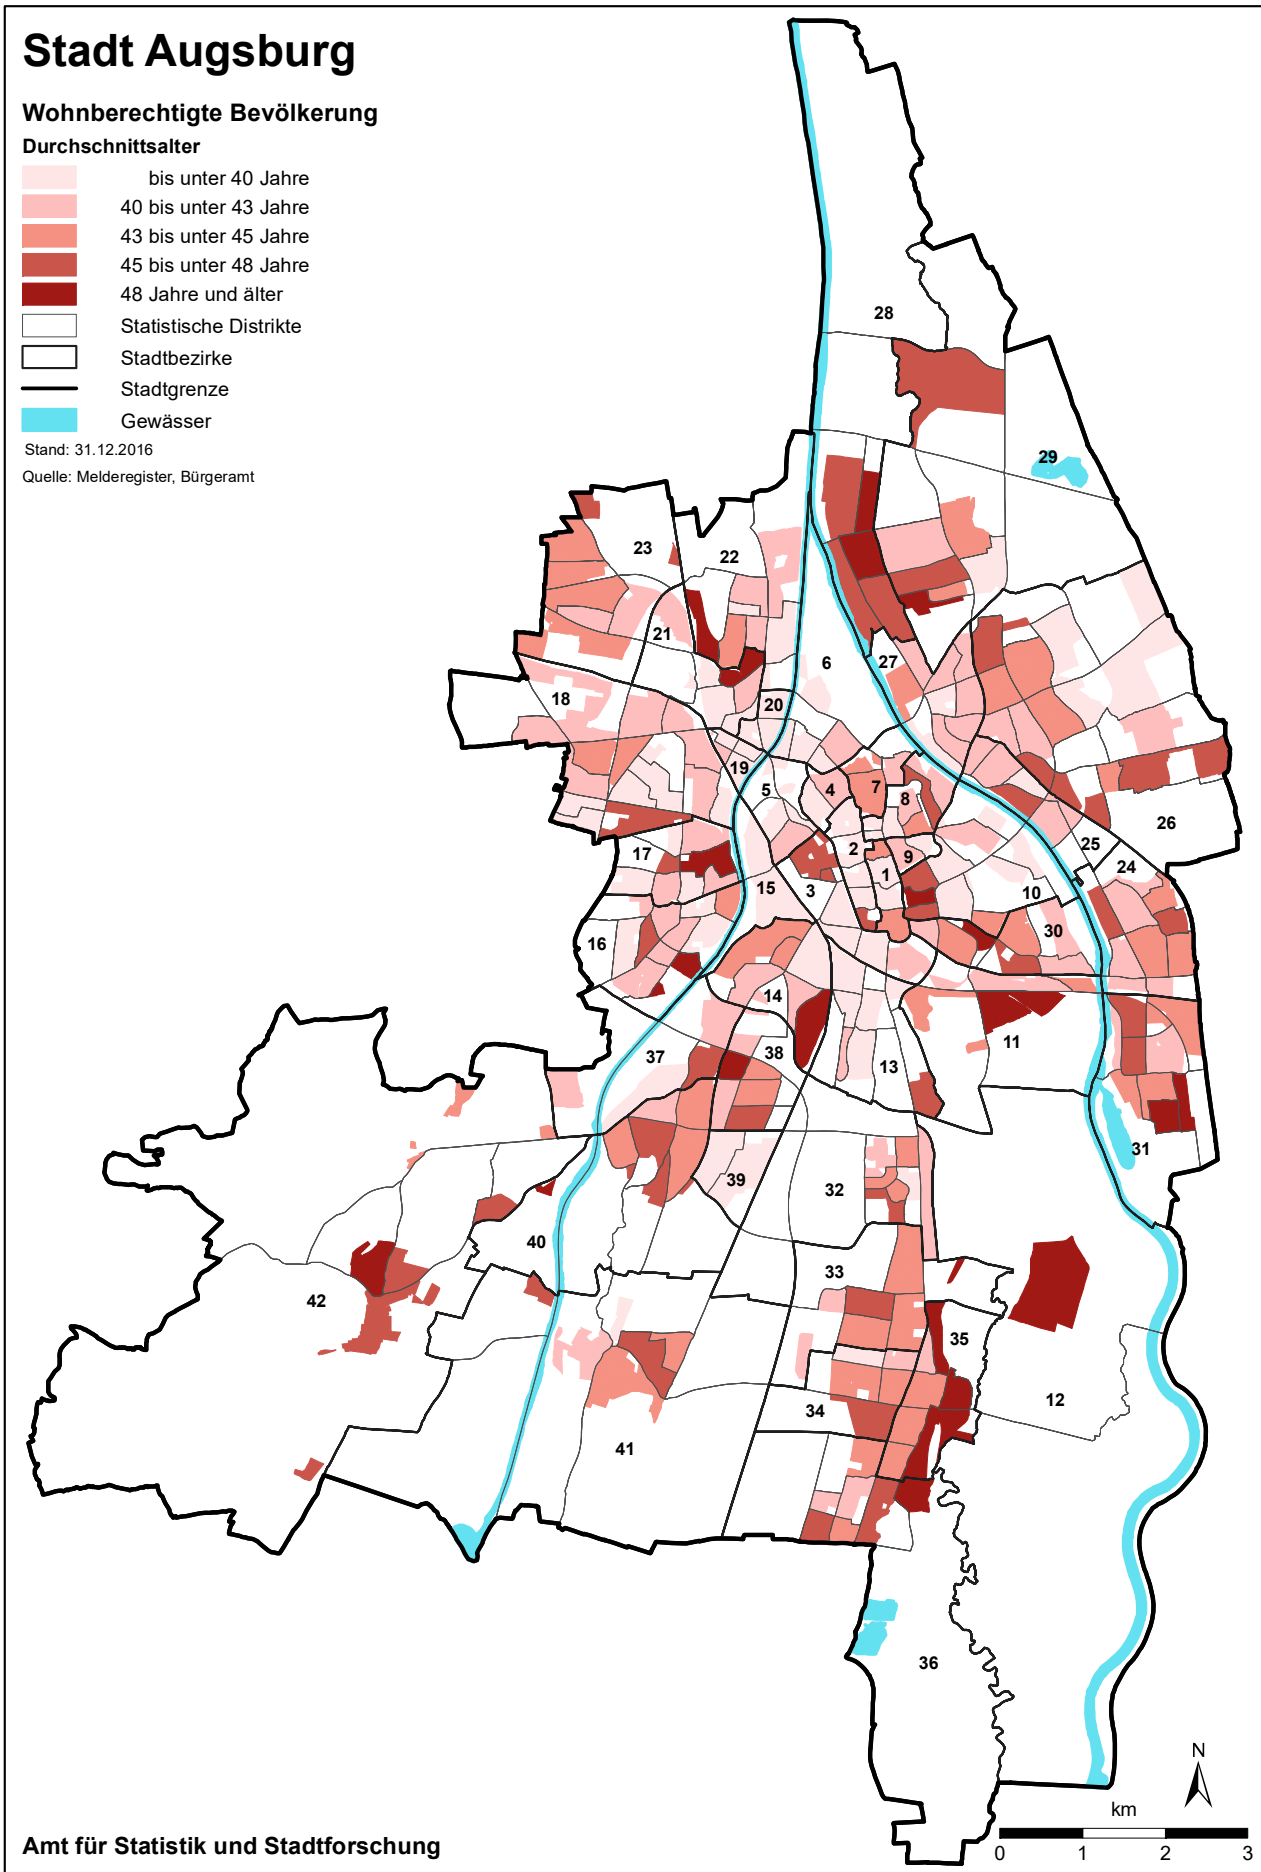

- 291.026 mit Hauptwohnsitz (98,4 %) und 4.869 mit Nebenwohnsitz (1,6 %) gemeldet
- 146.147 Männern (49,4 %) und 149.748 Frauen (50,6 %)
- 231.268 Deutsche (78,2 %) und 64.627 Ausländer (21,8 %).

Abb. 2: Bevölkerungspyramide (wohnberechtigte Bevölkerung)

Zum Vergleich: Amtliche Einwohnerzahl des Bayer. Landesamtes für Statistik und Datenverarbeitung am 30.09.2017: 291.612

\*) Wohnberechtigte Bevölkerung = mit Haupt- oder Nebenwohnsitz gemeldete Einwohner lt. dem Melderegister der Stadt Augsburg

Zeichenerklärung: "-" = Zahlenwert genau 0; "." = Zahlenwert geheim zu halten

Stand: 31.12.2017

Quelle: Melderegister, Bürgeramt

Abb. 3: Durchschnittsalter (Augsburg insgesamt: 42,0 Jahre – Stand 31.12.2016)

### Weitere Bevölkerungsdaten und Statistiken:

- ⇒ [Strukturdaten](#)
- ⇒ [Statistik Augsburg interaktiv](#)
- ⇒ [Statistik App](#)
- ⇒ [Jahrbuch](#)
- ⇒ [Strukturatlas](#)