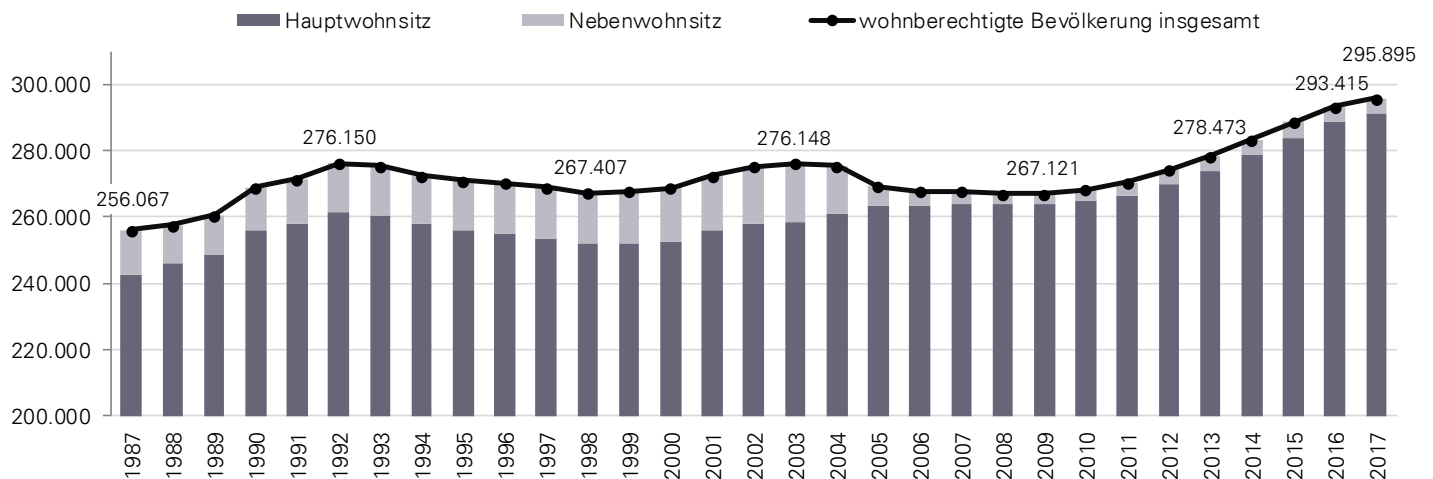

## Bevölkerungsbestand

Die wohnberechtigte Bevölkerung umfasst die mit Haupt- oder Nebenwohnsitz gemeldeten Einwohner Augsburgs. Sie stieg seit dem Jahr 1987 von 256.067 auf **295.895 Personen** am 31.12.2017 an (+15,6 %) und lag damit zum Jahreswechsel um 2.480 Personen (+0,8 %) über dem bisherigen Höchststand des Vorjahres (293.415 Personen).

Abb. 1: Entwicklung der wohnberechtigten Bevölkerung (Haupt- und Nebenwohnsitz) seit der letzten Volkszählung 1987 bis 2017

Stand: jeweils zum 31.12.  
Quelle: Melderegister, Bürgeramt

Von diesen 295.895 zum 31.12.2017 in Augsburg gemeldeten Personen sind: