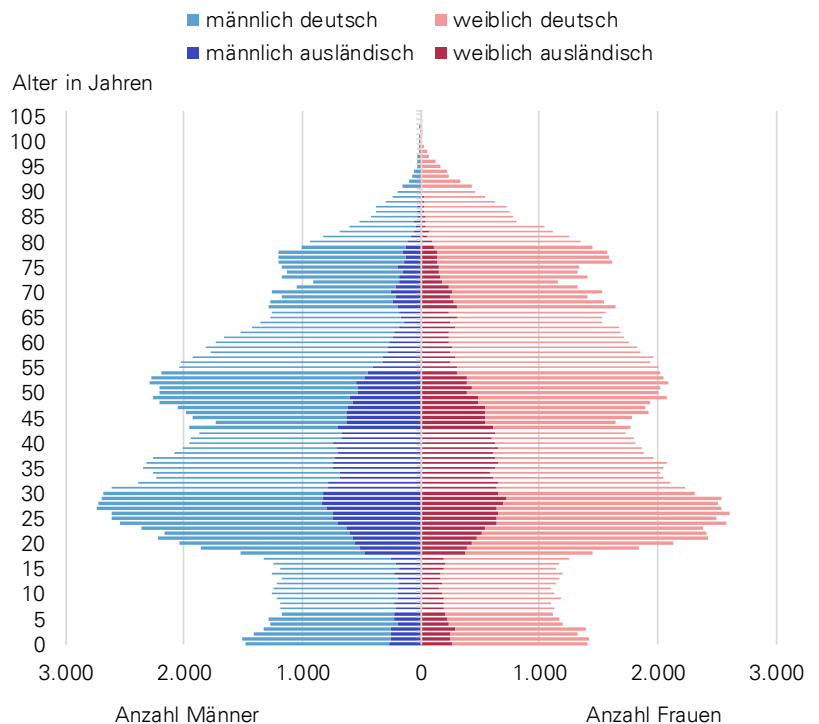

Abb. 1: Entwicklung der wohnberechtigten Bevölkerung (Haupt- und Nebenwohnsitz) seit der letzten Volkszählung 1987 bis 2017

Stand: jeweils zum 31.12.  
Quelle: Melderegister, Bürgeramt

Von diesen 295.895 zum 31.12.2017 in Augsburg gemeldeten Personen sind:

- 291.026 mit Hauptwohnsitz (98,4 %) und 4.869 mit Nebenwohnsitz (1,6 %) gemeldet
- 146.147 Männern (49,4 %) und 149.748 Frauen (50,6 %)
- 231.268 Deutsche (78,2 %) und 64.627 Ausländer (21,8 %).

Abb. 2: Bevölkerungspyramide (wohnberechtigte Bevölkerung)