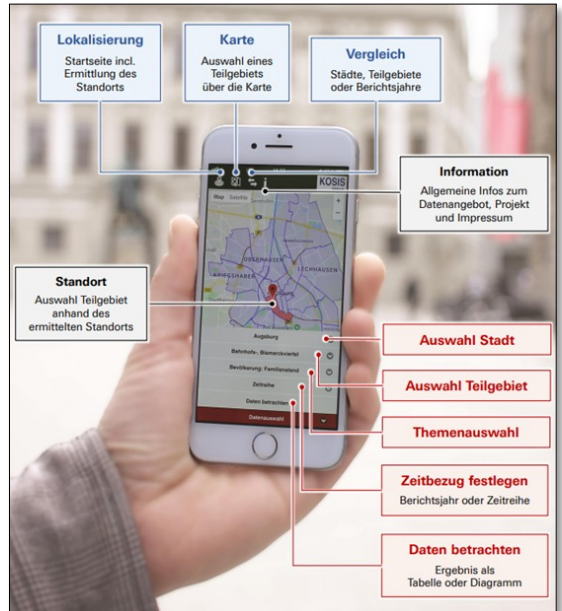

Vergleiche

Entwicklungen

Verteilungen

- Automatische Standortbestimmung oder Auswahl über Karte
- Einfacher Wechsel von Ort, Zeit, Thema und Merkmal
- Anzeigewechsel zwischen Tabelle, Grafik, und Karte
- Wechsel zwischen Absolut- und Anteilswerten
- Link zum Teilen von Ergebnissen

[KOSIS-App - Städtestatistik in Deutschland](https://www.staedtestatistik.de/)

<https://www.staedtestatistik.de/>
[/arbeitsgemeinschaften/kosis-app](https://www.staedtestatistik.de/)

Stadtteildaten sind die am häufigsten in der Kommunalstatistik angefragten Zahlen. Besonders interessant sind sie als Zeitreihe und im Vergleich innerhalb der Stadt und mit anderen Städten.

Teilnehmende Städte

Grundfunktionalitäten

Die in der App verwendeten Daten der innerstädtischen Raumbeobachtung werden regelmäßig zentral aktualisiert. Mitgliedstädte können ihre Daten auch selbst aktualisieren.