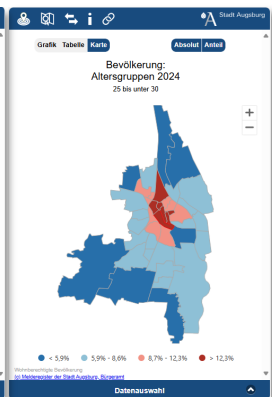

KOSIS-App

Stadtteildaten für unterwegs!

Daten zu über 15 Themenbereichen
in einer kostenlosen App
mit einfachen aber umfangreichen Funktionalitäten

Tabellen

Bevölkerung: Altersgruppen 2024	Aktionsviertel, Augsburg 2024	Hochfeld, Augsburg 2024
Einwohner insgesamt	6.716	10.467
0 bis unter 10	547	782
10 bis unter 18	374	548
18 bis unter 25	462	1.429
25 bis unter 30	611	1.540
30 bis unter 45	1.631	2.484
45 bis unter 65	1.698	2.353
65 bis unter 75	592	846
75 und älter	801	785

Vergleiche

Entwicklungen

Verteilungen

- Automatische Standortbestimmung oder Auswahl über Karte
- Einfacher Wechsel von Ort, Zeit, Thema und Merkmal
- Anzeigewechsel zwischen Tabelle, Grafik, und Karte
- Wechsel zwischen Absolut- und Anteilswerten
- Link zum Teilen von Ergebnissen

[KOSIS-App - Städtestatistik in Deutschland](https://www.staedtestatistik.de/)

<https://www.staedtestatistik.de/>
[/arbeitsgemeinschaften/kosis-app](https://www.staedtestatistik.de/)

Stadtteildaten sind die am häufigsten in der Kommunalstatistik angefragten Zahlen. Besonders interessant sind sie als Zeitreihe und im Vergleich innerhalb der Stadt und mit anderen Städten.

Teilnehmende Städte

Grundfunktionalitäten

Die in der App verwendeten Daten der innerstädtischen Raumbeobachtung werden regelmäßig zentral aktualisiert. Mitgliedstädte können ihre Daten auch selbst aktualisieren.