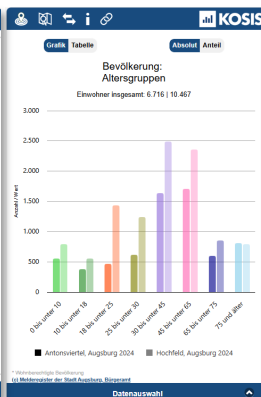

KOSIS-App

Stadtteildaten für unterwegs!

Daten zu über 15 Themenbereichen
in einer kostenlosen App
mit einfachen aber umfangreichen Funktionalitäten

Tabellen

Bevölkerung: Altersgruppen 2024	Aktionsviertel, Augsburg 2024	Hochfeld, Augsburg 2024
Einwohner insgesamt	6.716	10.467
0 bis unter 10	547	782
10 bis unter 18	374	548
18 bis unter 25	462	1.429
25 bis unter 30	611	1.540
30 bis unter 45	1.631	2.484
45 bis unter 65	1.698	2.353
65 bis unter 75	592	846
75 und älter	801	785

Vergleiche

Entwicklungen

Verteilungen

- Automatische Standortbestimmung oder Auswahl über Karte
- Einfacher Wechsel von Ort, Zeit, Thema und Merkmal
- Anzeigewechsel zwischen Tabelle, Grafik, und Karte
- Wechsel zwischen Absolut- und Anteilswerten
- Link zum Teilen von Ergebnissen

[KOSIS-App - Städtestatistik in Deutschland](https://www.staedtestatistik.de/)

<https://www.staedtestatistik.de/>
[/arbeitsgemeinschaften/kosis-app](https://www.staedtestatistik.de/)

Stadtteildaten sind die am häufigsten in der Kommunalstatistik angefragten Zahlen. Besonders interessant sind sie als Zeitreihe und im Vergleich innerhalb der Stadt und mit anderen Städten.