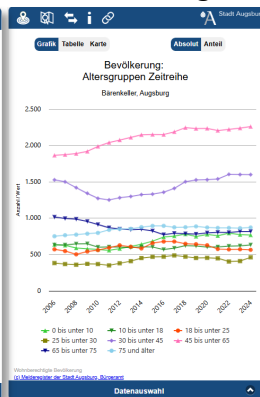

KOSIS-App

Stadtteildaten für unterwegs!

Daten zu über 15 Themenbereichen
in einer kostenlosen App
mit einfachen aber umfangreichen Funktionalitäten

Tabellen

Bevölkerung: Altersgruppen 2024	Aktionsviertel, Augsburg 2024	Hochfeld, Augsburg 2024
Einwohner insgesamt	6.716	10.467
0 bis unter 10	547	782
10 bis unter 18	374	548
18 bis unter 25	462	1.429
25 bis unter 30	611	1.540
30 bis unter 45	1.631	2.484
45 bis unter 65	1.698	2.353
65 bis unter 75	592	846
75 und älter	801	785

Vergleiche

Entwicklungen

Verteilungen

- Automatische Standortbestimmung oder Auswahl über Karte
- Einfacher Wechsel von Ort, Zeit, Thema und Merkmal
- Anzeigewechsel zwischen Tabelle, Grafik, und Karte
- Wechsel zwischen Absolut- und Anteilswerten
- Link zum Teilen von Ergebnissen

[KOSIS-App - Städtestatistik in Deutschland](https://www.staedtestatistik.de/)

<https://www.staedtestatistik.de/>
[/arbeitsgemeinschaften/kosis-app](https://www.staedtestatistik.de/)

Stadtteildaten sind die am häufigsten in der Kommunalstatistik angefragten Zahlen. Besonders interessant sind sie als Zeitreihe und im Vergleich innerhalb der Stadt und mit anderen Städten.