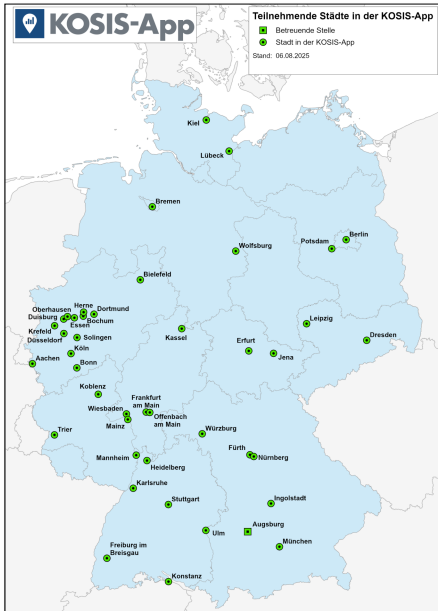

KOSIS-App

Stadtteildaten für unterwegs!

Daten zu über 15 Themenbereichen
in einer kostenlosen App
mit einfachen aber umfangreichen Funktionalitäten

Tabellen

Bevölkerung: Altersgruppen 2024	Aktionsviertel, Augsburg 2024	Hochfeld, Augsburg 2024
Einwohner insgesamt	6.716	10.467
0 bis unter 10	547	782
10 bis unter 18	374	548
18 bis unter 25	462	1.429
25 bis unter 30	611	1.540
30 bis unter 45	1.631	2.484
45 bis unter 65	1.698	2.353
65 bis unter 75	592	846
75 und älter	801	785

Vergleiche

Entwicklungen

Verteilungen

- Automatische Standortbestimmung oder Auswahl über Karte
- Einfacher Wechsel von Ort, Zeit, Thema und Merkmal
- Anzeigewechsel zwischen Tabelle, Grafik, und Karte
- Wechsel zwischen Absolut- und Anteilswerten
- Link zum Teilen von Ergebnissen

[KOSIS-App - Städtestatistik in Deutschland](https://www.staedtestatistik.de/)

<https://www.staedtestatistik.de/>
[/arbeitsgemeinschaften/kosis-app](https://www.staedtestatistik.de/)

Stadtteildaten sind die am häufigsten in der Kommunalstatistik angefragten Zahlen. Besonders interessant sind sie als Zeitreihe und im Vergleich innerhalb der Stadt und mit anderen Städten.

Teilnehmende Städte

Grundfunktionalitäten

Die in der App verwendeten Daten der innerstädtischen Raumbeobachtung werden regelmäßig zentral aktualisiert. Mitgliedstädte können ihre Daten auch selbst aktualisieren.