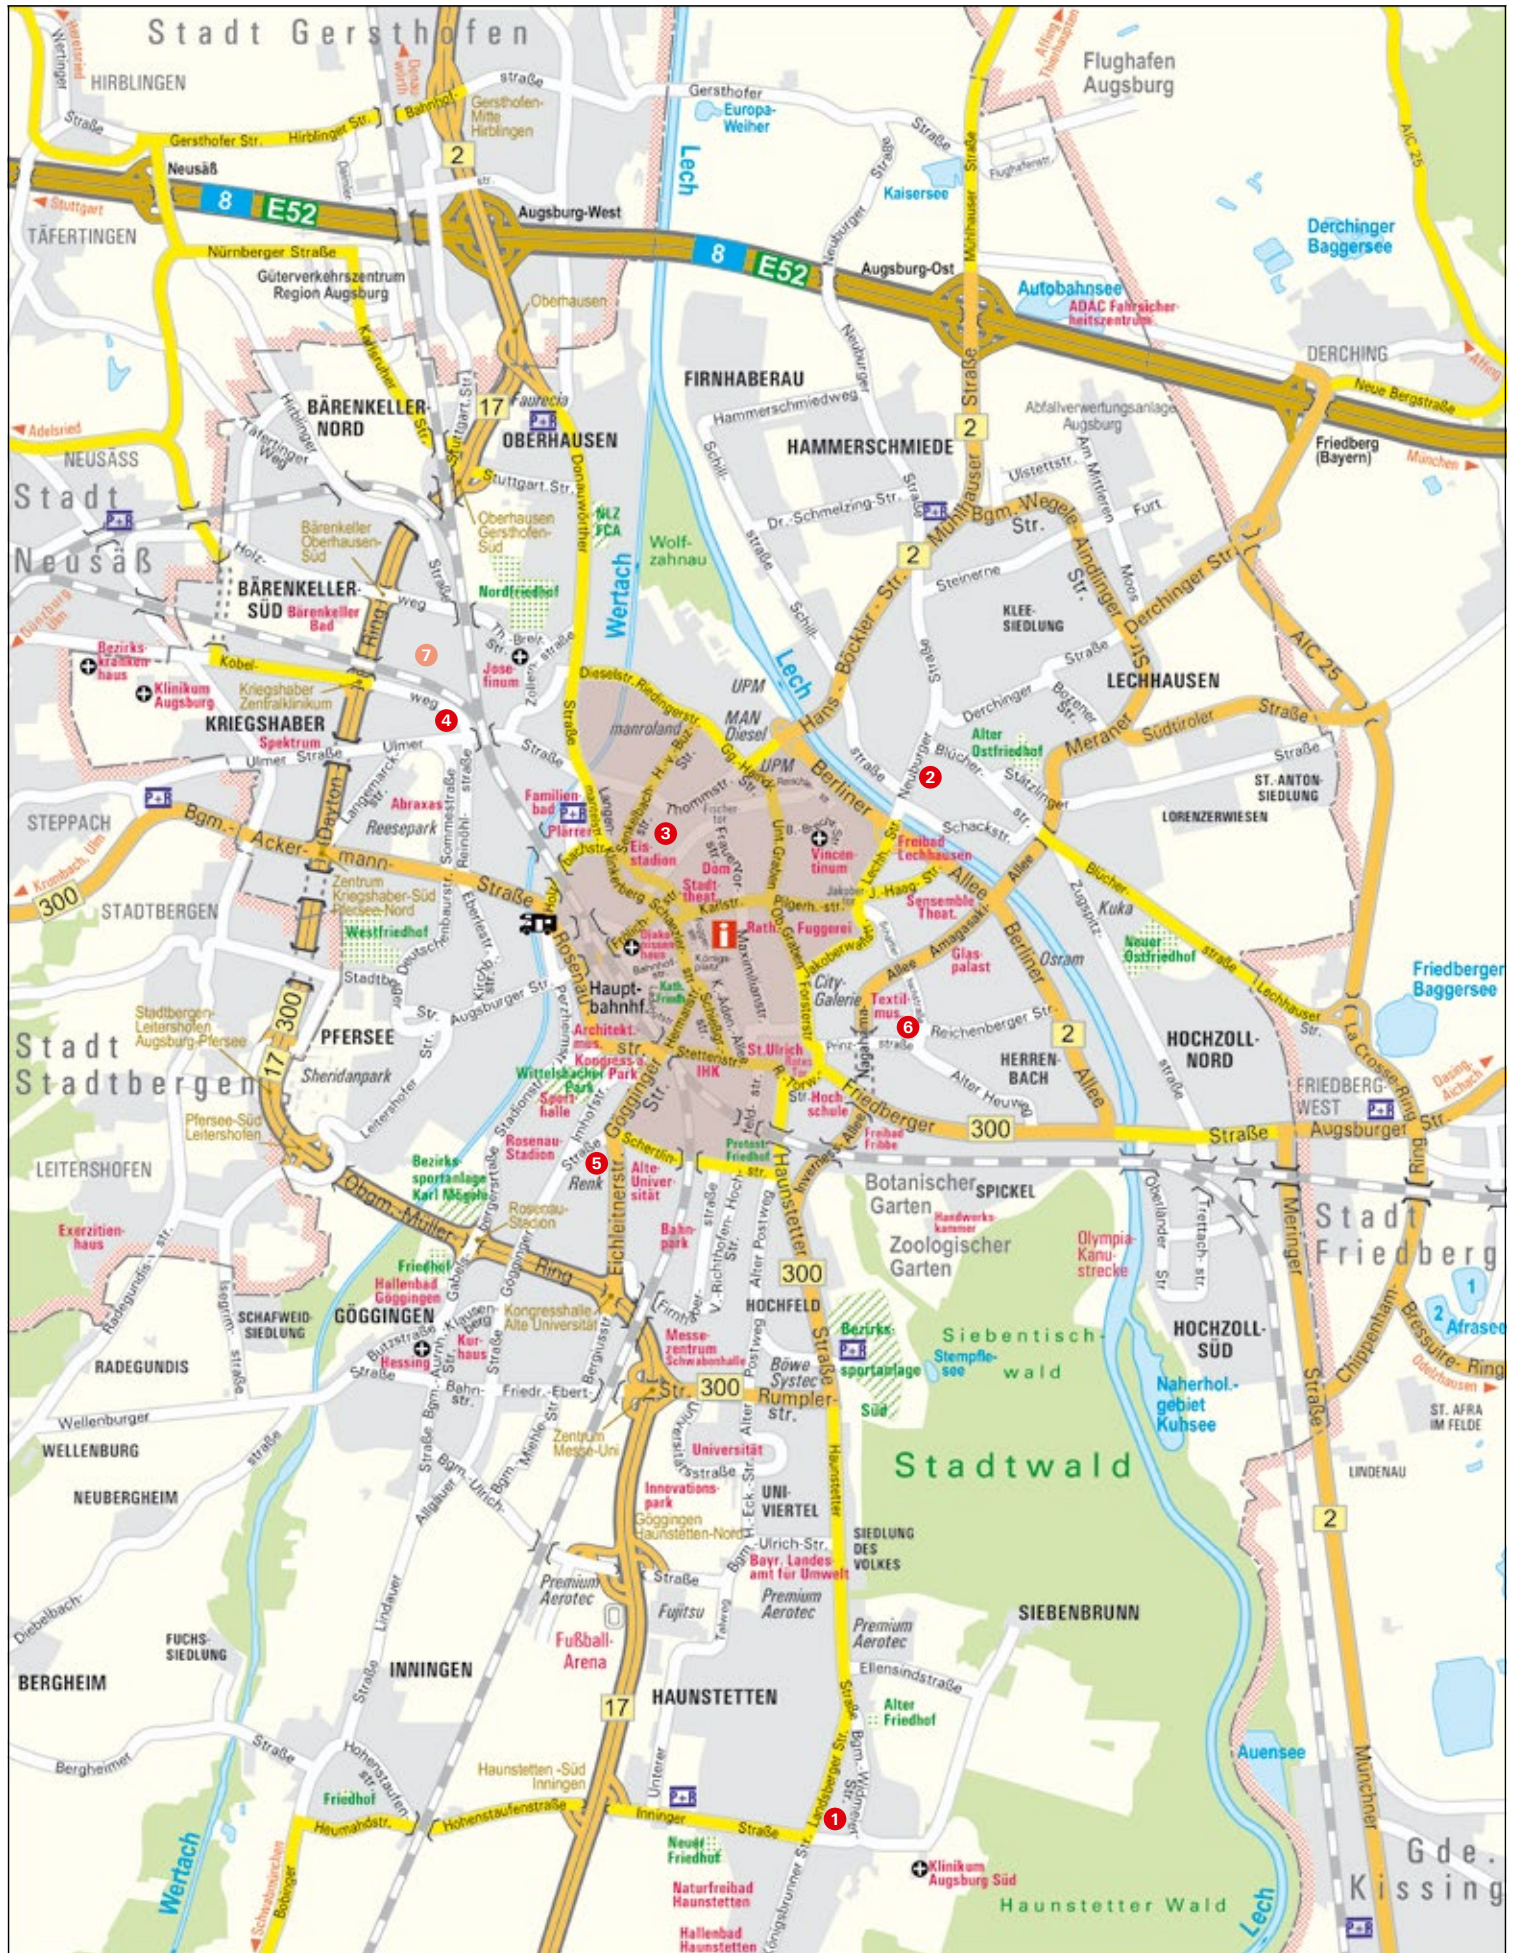

Orientierungsplan von Augsburg mit Umweltzone

- | | | | | |
|--------------------------|--------------------------|-------------|---------------------------------|---|
| 1 Bürgerbüro Haunstetten | 4 Bürgerbüro Kriegshaber | 7 Jobcenter | Umweltzone | Kartenherstellung und Copyright
Stadt Augsburg, Geodatenamt 2016 |
| 2 Bürgerbüro Lechhausen | 5 Schulverwaltungsamt | Krankenhaus | Bürger- und Tourist-Information | |
| 3 Bürgerbüro Stadtmitte | 6 Stadtarchiv | Park & Ride | | |