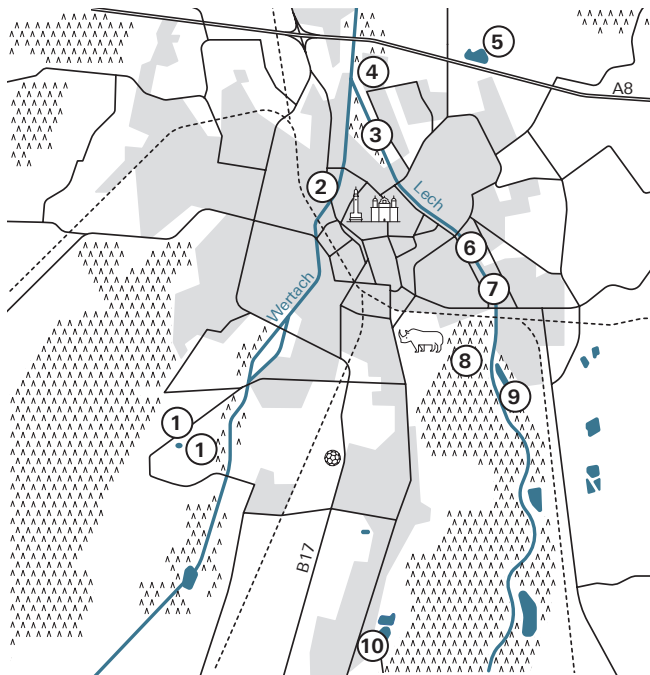

Da schmeckt's dir

Grillplätze in Augsburg.

- | | | | |
|---|-------------------------------|----|---------------------------------------|
| 1 | 2x Bergheim, See/Diebelbach | 6 | Berliner Allee, vis-à-vis Schlachthof |
| 2 | Oberhausen, Äußere Uferstraße | 7 | Berliner Allee, vis-à-vis St. Andreas |
| 3 | Firnhaberau, TSG-Sportplatz | 8 | Siebertischwald, Schaezlerbrunnen |
| 4 | Firnhaberau | 9 | Kuhsee, Südufer |
| 5 | Autobahnsee, neben ADAC | 10 | Ilsesee, bei den Parkplätzen |