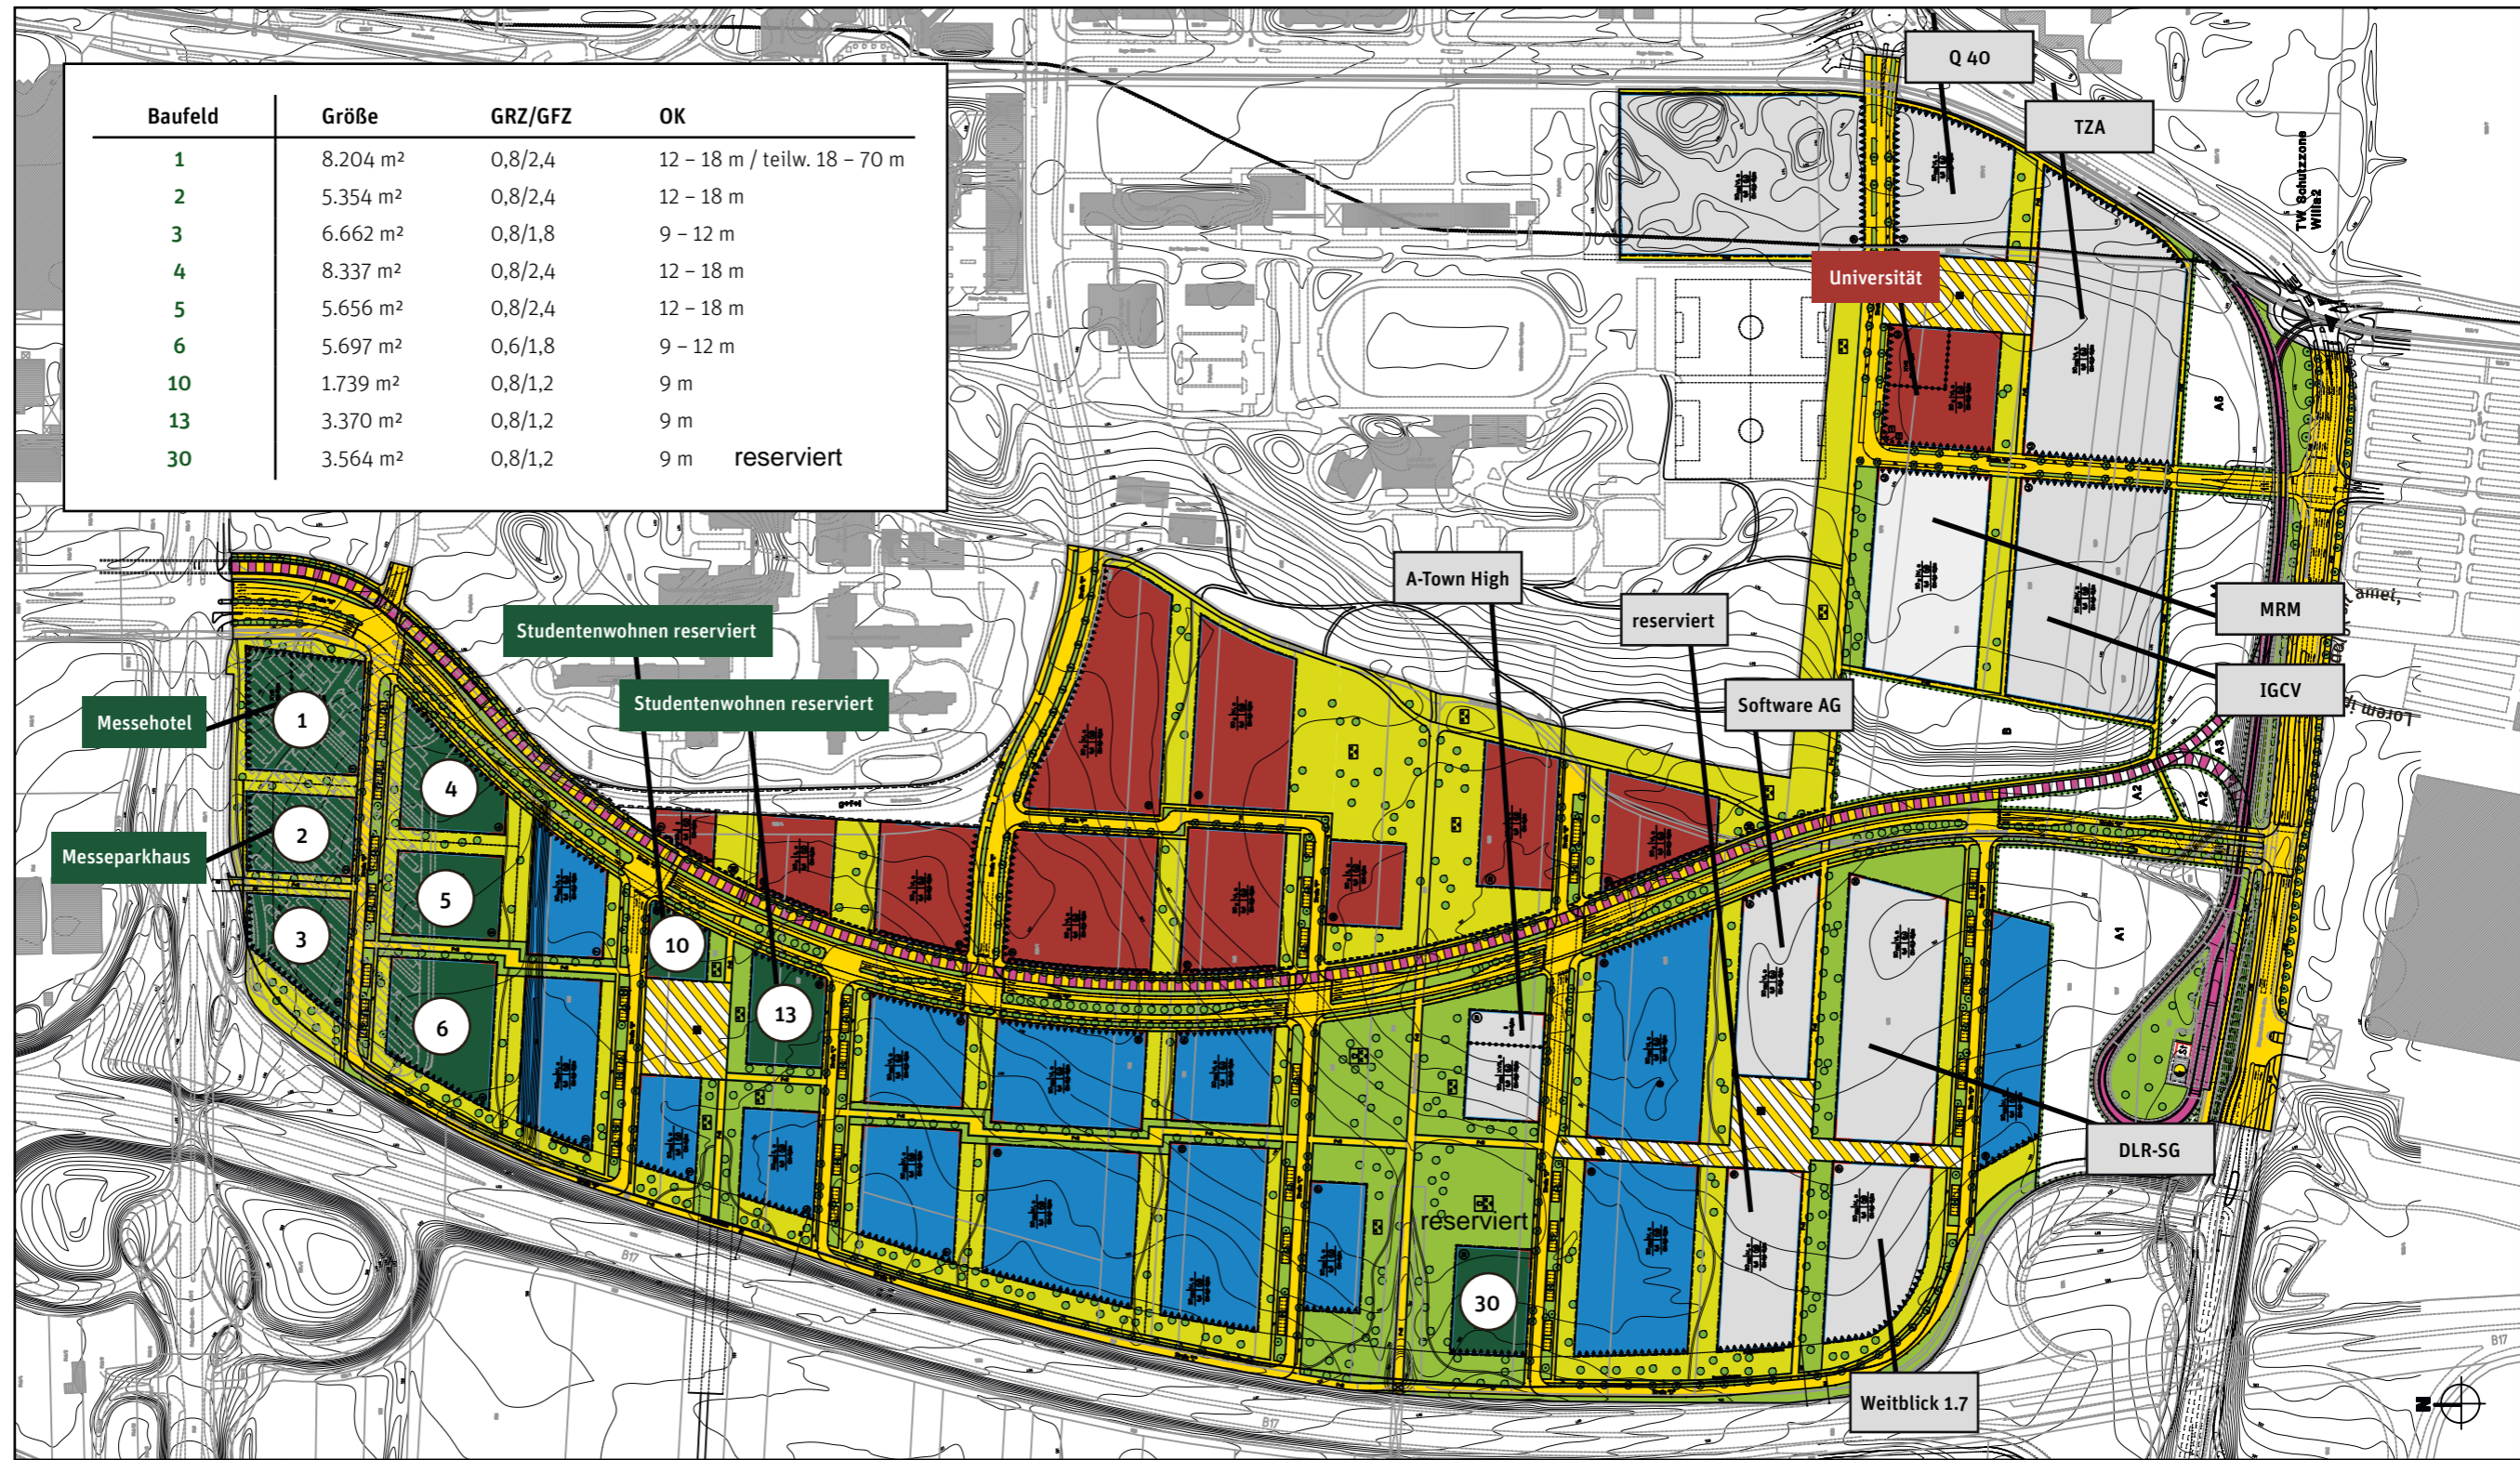

AUGSBURG INNOVATIONS PARK

Stadt Augsburg
Michaela Gruber
Wirtschaftsförderung Stadt Augsburg
Tel. 0821/324-1561
michaela.gruber@augzburg.de

Freistaat Bayern

Privat

Augsburg Innovationspark – Potenzial für nachhaltigen Wertezuwachs in der Metropolregion München

INNOVATIONSSTANDORT FÜR FORSCHUNG UND ENTWICKLUNG IN EUROPA

Von den Flächen in dem knapp 70 Hektar großen Augsburg Innovationspark ist der erste Bauabschnitt fast verkauft. Auch der zweite Bauabschnitt bietet ideale Voraussetzungen für eine langfristige Wertsteigerung:

- **INVESTITIONSSICHERHEIT:** Öffentliche Hand und Wirtschaftsverbände der Region treiben das Zukunftsprojekt voran: der Freistaat Bayern genauso wie Stadt und Landkreis Augsburg sowie die Wirtschaftskammern IHK und HWK Schwaben.
- **HOHE STANDORTQUALITÄT:** Masterplan und Gestaltungshandbuch des Städteplaners Prof. Kees Christiaan sorgen für eine konsequente Umsetzung der Vision.
- **SYNERGIEN DURCH FOKUSSIERUNG:** Die Flächen sind als Sondergebiet Forschung und Entwicklung ausgewiesen. Alle Unternehmen und wissenschaftliche Einrichtungen

im Park forschen an Technologien für Ressourceneffizienz, Industrie 4.0 und deren Anwendung. Etwa die IGCV Fraunhofer Einrichtung für Gießerei- Composite- und Verarbeitungstechnik; Green Factory Bavaria, das Zentrum für Leichtbauproduktionstechnologie des Deutschen Zentrums für Luft- und Raumfahrt und das Institut für Materials Resource Management (MRM) der Universität und Hochschule Augsburg.

- **QUALIFIZIERTE FACHKRÄFTE VOR ORT:** Die Augsburger Universität, Hochschule, Technikerschule, HWK und IHK stimmen ihre (Bildungs-)Angebote darauf ab, wie innovative Technologien zur Ressourceneffizienz und Industrie 4.0 werden.
- **ERFOLGREICHE UNTERNEHMEN** wie, Faurecia, Premium Aerotec, MAN Energy Solution, MT Aerospace, Airbus Helicopters oder SGL Carbon sind in der Region ebenso ansässig wie die Gründerzentren Umwelttechnologisches Gründerzentrum und Digitales Zentrum

Schwaben. Verschiedene Cluster, etwa Carbon Composites e. V., Cluster Mechatronik & Automation, Umweltcluster Bayern, Umweltkompetenznetzwerk KUMAS sind vor Ort.

- **OPTIMALE INFRASTRUKTUR:** Der Park liegt an der Schnellstraße B17 mit Anschluss zu den Autobahnen Richtung Stuttgart, München und Lindau. Das Stadtzentrum ist mit dem Auto oder der Straßenbahn in zehn Minuten erreichbar, die internationale Messe Augsburg zu Fuß.
- **HOHE LEBENSQUALITÄT:** Augsburg und Umgebung bieten bezahlbaren Wohnraum und vielfältige Freizeitangebote, etwa den Stadtwald, Naturpark Westliche Wälder, Lech und Wertach-Auen und ein vielfältiges Kulturprogramm, z.B. Staatstheater.