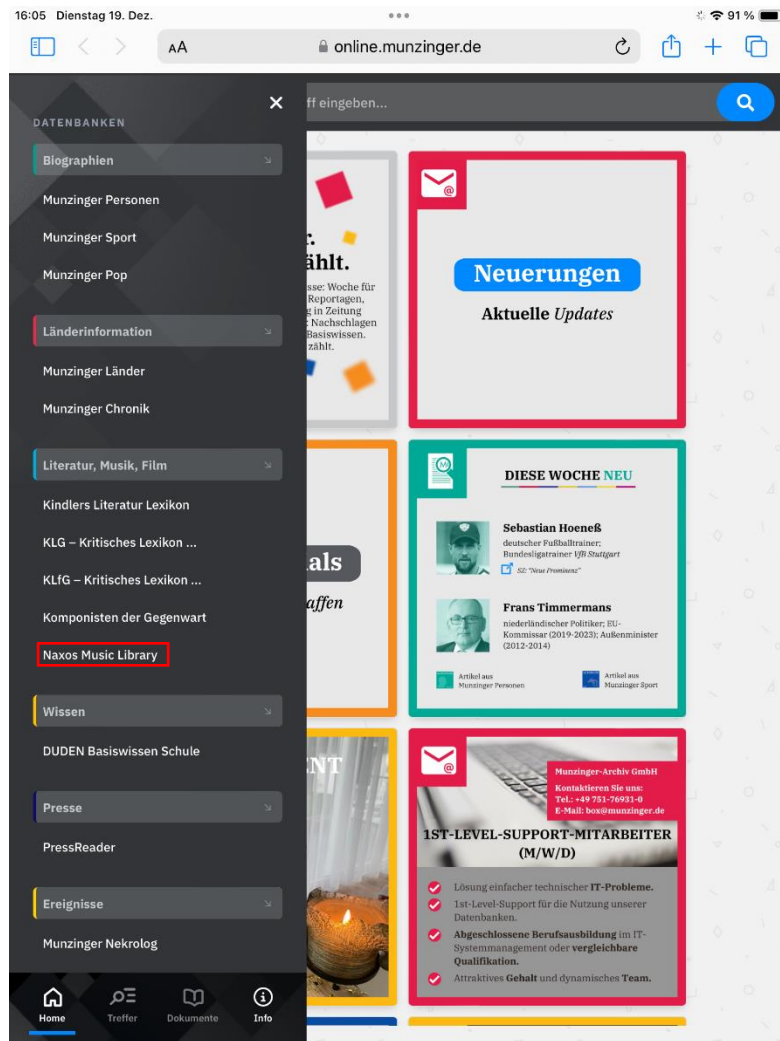

- Besuchen Sie auf einem Gerät mit Internetverbindung (Computer, Tablet oder Smartphone) über einen Internet-Browser die Internetseite <https://online.munzinger.de>

- Klicken Sie auf „Jetzt Loslegen“, damit sich eine Anmeldemaske öffnet

- Klicken Sie oben rechts auf die Schaltfläche „Mit Bibliotheksausweis“, und suchen Sie dann im Suchfeld nach „Augsburg“. Sie können jetzt „Augsburg – Stadtbücherei“ auswählen.

The screenshot shows a login modal titled "Anmeldung". At the top, there are two tabs: "Institution/Firma/Kunde" and "Mit Bibliotheksausweis", with the latter being selected. Below the tabs is a search input field containing the text "Augs". A dropdown menu is open, showing the search result "Augsburg, Stadtbücherei". At the bottom of the modal, there is a blue button labeled "ANMELDEN" and a link "Neu bei Munzinger?".

- Klicken Sie dann auf „Anmelden“ und geben Sie Ihre Büchereiausweisnummer und das dazugehörige Passwort ein. Verwenden Sie die Anmeldedaten, die Sie für alle Bücherei-Angebote verwenden. Klicken Sie dann auf „Anmelden“ und stimmen Sie gegebenenfalls den Nutzungsbestimmungen zu.

The screenshot shows the same login modal "Anmeldung". The "Mit Bibliotheksausweis" tab is still selected. The search input field now contains "Augsburg, Stadtbücherei". Below it, there are two more input fields: the first contains the library card number "000228811" followed by a black redaction box, and the second is labeled "Passwort". Below the password field is a checkbox labeled "angemeldet bleiben", which is currently unchecked. At the bottom, there is a blue button labeled "ANMELDEN" and a link "Neu bei Munzinger?".