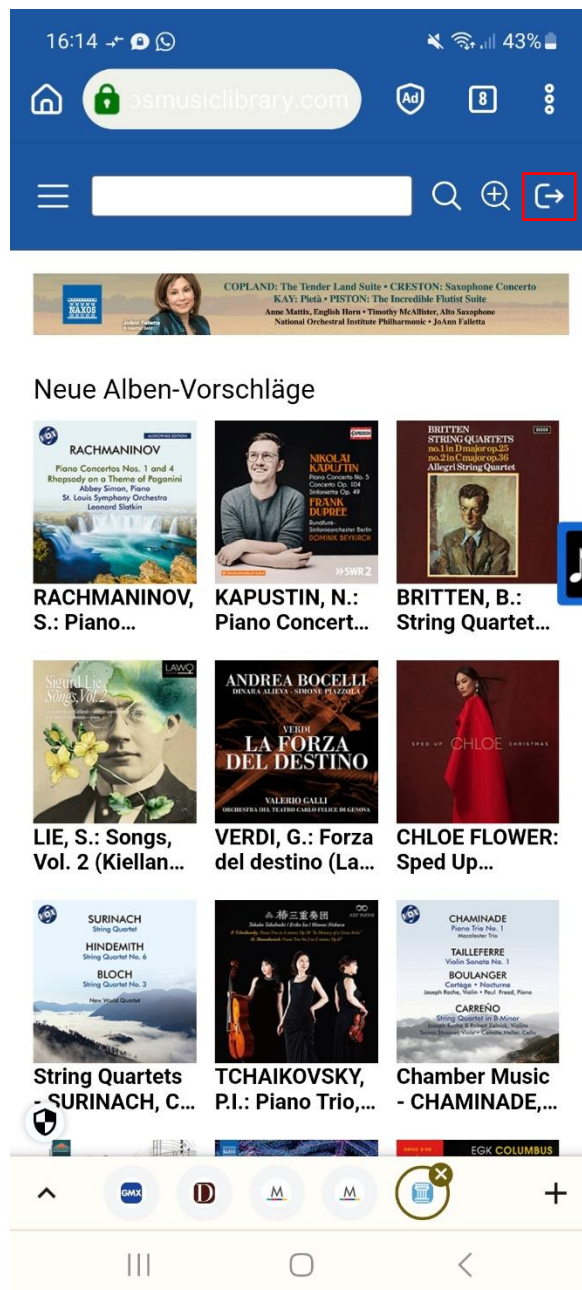

- Sie werden nun auf die Seite der Naxos Music Library weitergeleitet. Hier müssen Sie sich mit Ihrem Naxos-Account (besteht normalerweise aus einer E-Mail-Adresse und einem Passwort) anmelden.

Vorgehen am Smartphone

- Klicken Sie auf das Menüsymbol in der rechten oberen Ecke. Nun können Sie Ihre registrierte E-Mail (=Benutzername) und Ihr Passwort eingeben. Sollten Sie Ihr Passwort nicht mehr wissen, können Sie über die „Passwort Vergessen“-Funktion mit Ihrer E-Mail-Adresse ein neues Passwort erstellen.

Nach dem erfolgreichen Einloggen ist ihr Naxos Music Library Account wieder für sechs Monate freigeschaltet! Sie können sich nun auch wieder über die NML-App einloggen.