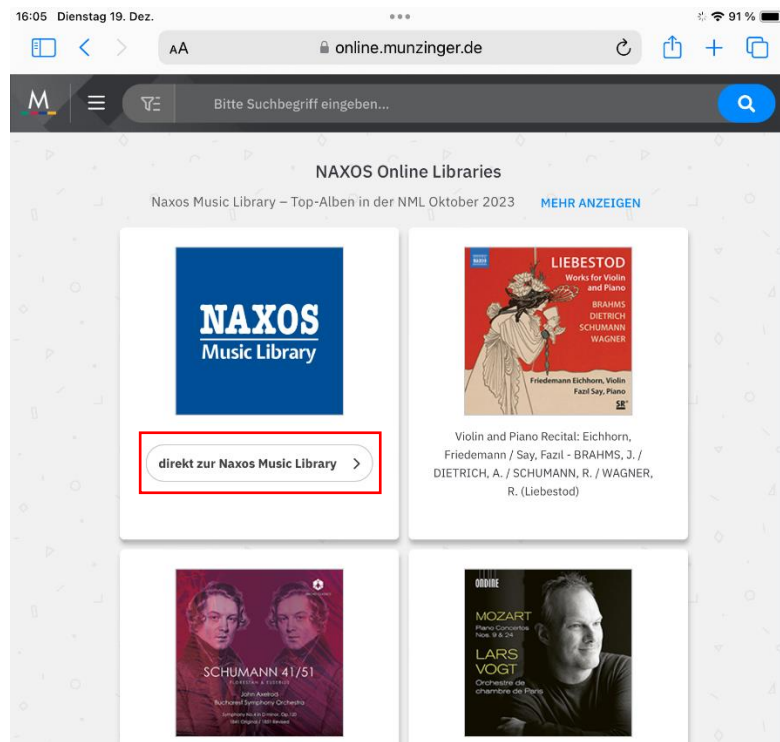

- Öffnen Sie auf der Übersichtsseite von Munzinger das Menü und wählen Sie die „Naxos Music Library“ aus. Auf der nächsten Seite klicken Sie auf den Button „Direkt zur Naxos Music Library“.