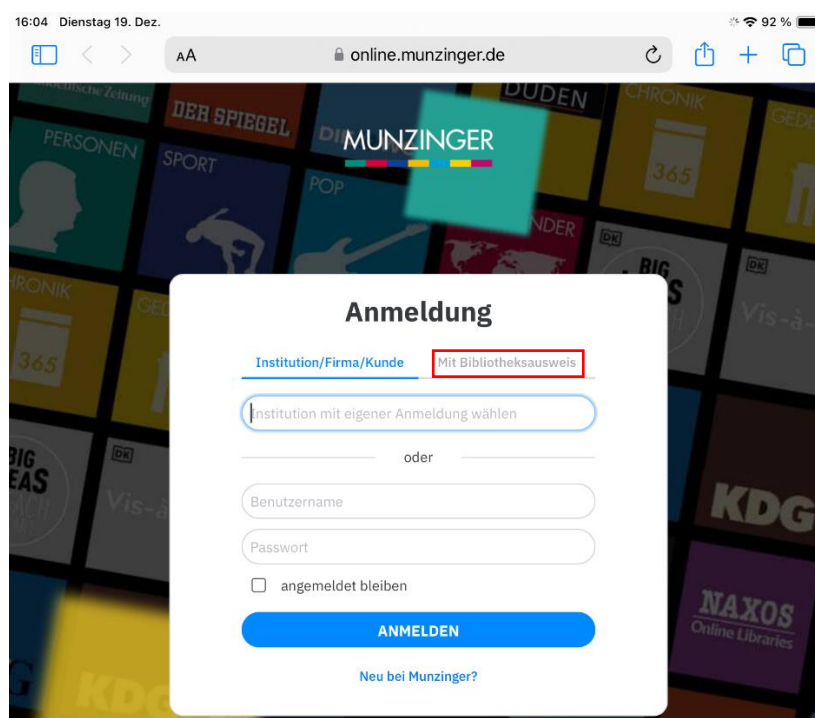

## Anleitung zur Reaktivierung des persönlichen Naxos Music Library Accounts

Um die Naxos Music Library (NML) über die Naxos-App zu nutzen, oder um Funktionen wie den Datei-Download oder das Erstellen persönlicher Playlists zu nutzen, müssen Sie sich einen Account bei der Naxos Music Library einrichten. In regelmäßigen Abständen prüft Naxos, ob Sie noch Mitglied bei der Stadtbücherei Augsburg sind, und die Services weiter nutzen dürfen. Um Ihren Account zu verlängern, gehen Sie wie folgt vor.

- Besuchen Sie auf einem Gerät mit Internetverbindung (Computer, Tablet oder Smartphone) über einen Internet-Browser die Internetseite <https://online.munzinger.de>

- Klicken Sie auf „Jetzt Loslegen“, damit sich eine Anmeldemaske öffnet

- Klicken Sie oben rechts auf die Schaltfläche „Mit Bibliotheksausweis“, und suchen Sie dann im Suchfeld nach „Augsburg“. Sie können jetzt „Augsburg – Stadtbücherei“ auswählen.

The screenshot shows a login modal titled "Anmeldung". At the top, there are two tabs: "Institution/Firma/Kunde" and "Mit Bibliotheksausweis", with the latter being selected. Below the tabs is a search input field containing the text "Augs". A dropdown menu is open, showing the search result "Augsburg, Stadtbücherei". At the bottom of the modal, there is a blue button labeled "ANMELDEN" and a link "Neu bei Munzinger?".

- Klicken Sie dann auf „Anmelden“ und geben Sie Ihre Büchereiausweisnummer und das dazugehörige Passwort ein. Verwenden Sie die Anmeldedaten, die Sie für alle Bücherei-Angebote verwenden. Klicken Sie dann auf „Anmelden“ und stimmen Sie gegebenenfalls den Nutzungsbestimmungen zu.