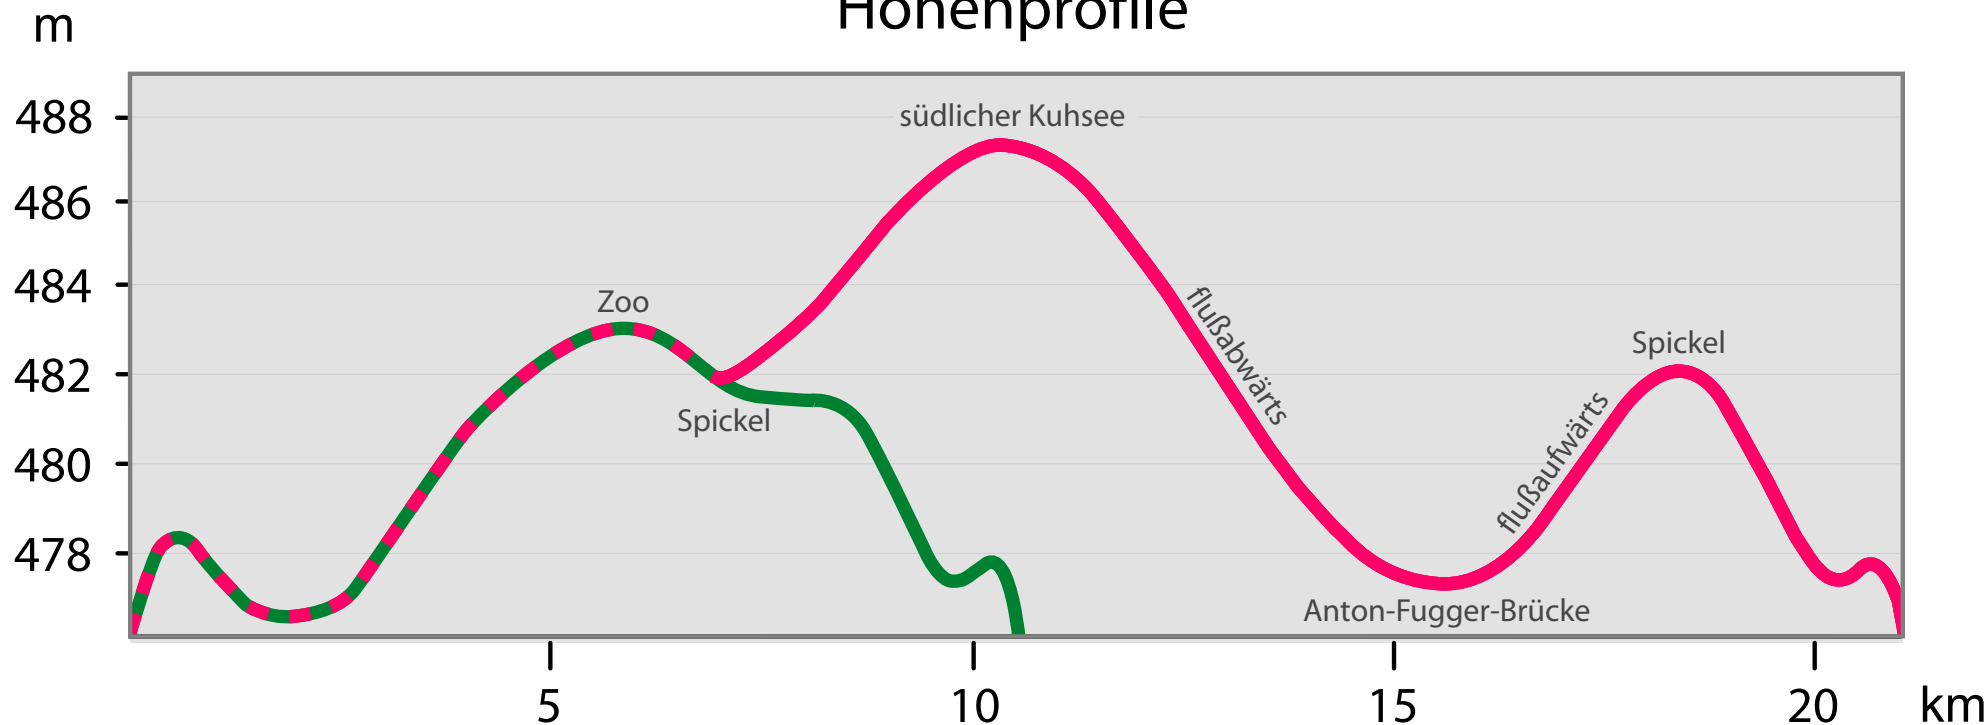

10. Augsburger Stadtlauf am 29. Mai 2011

Höhenprofile

Strecke über 10,5 km

Strecke über 21,1 km

Hinweis: Unter- und Überführungen werden nicht dargestellt.