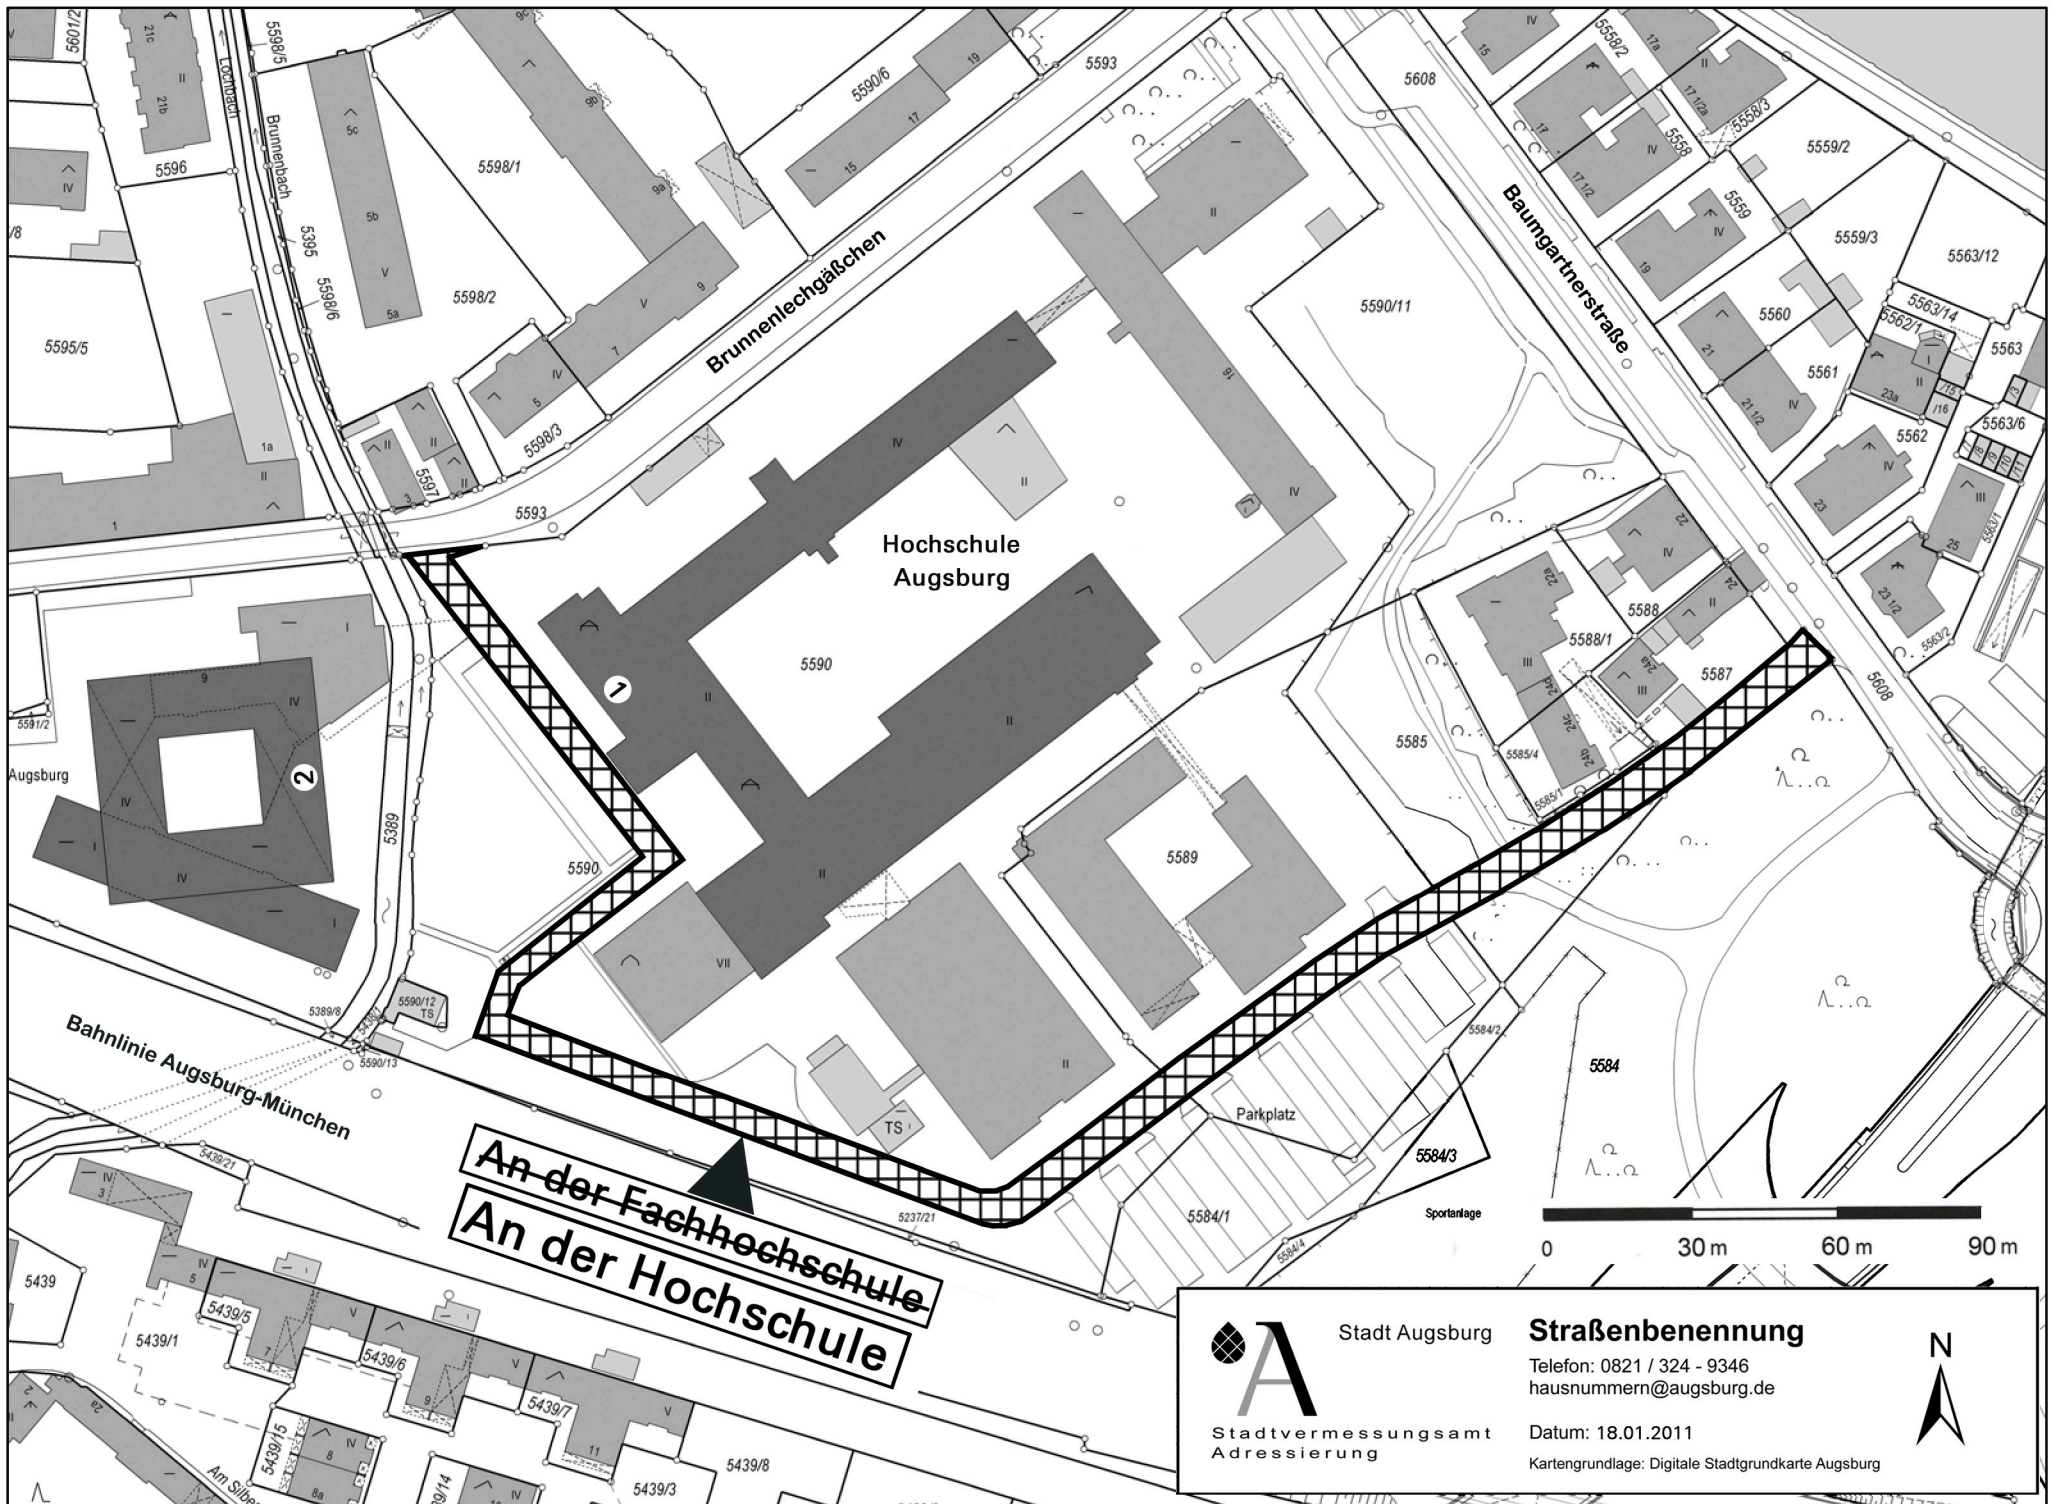

Stadt Augsburg

Stadtvermessungsamt
Adressierung

Straßenbenennung

Telefon: 0821 / 324 - 9346
hausnummern@augsburg.de

Datum: 18.01.2011

Kartengrundlage: Digitale Stadtgrundkarte Augsburg