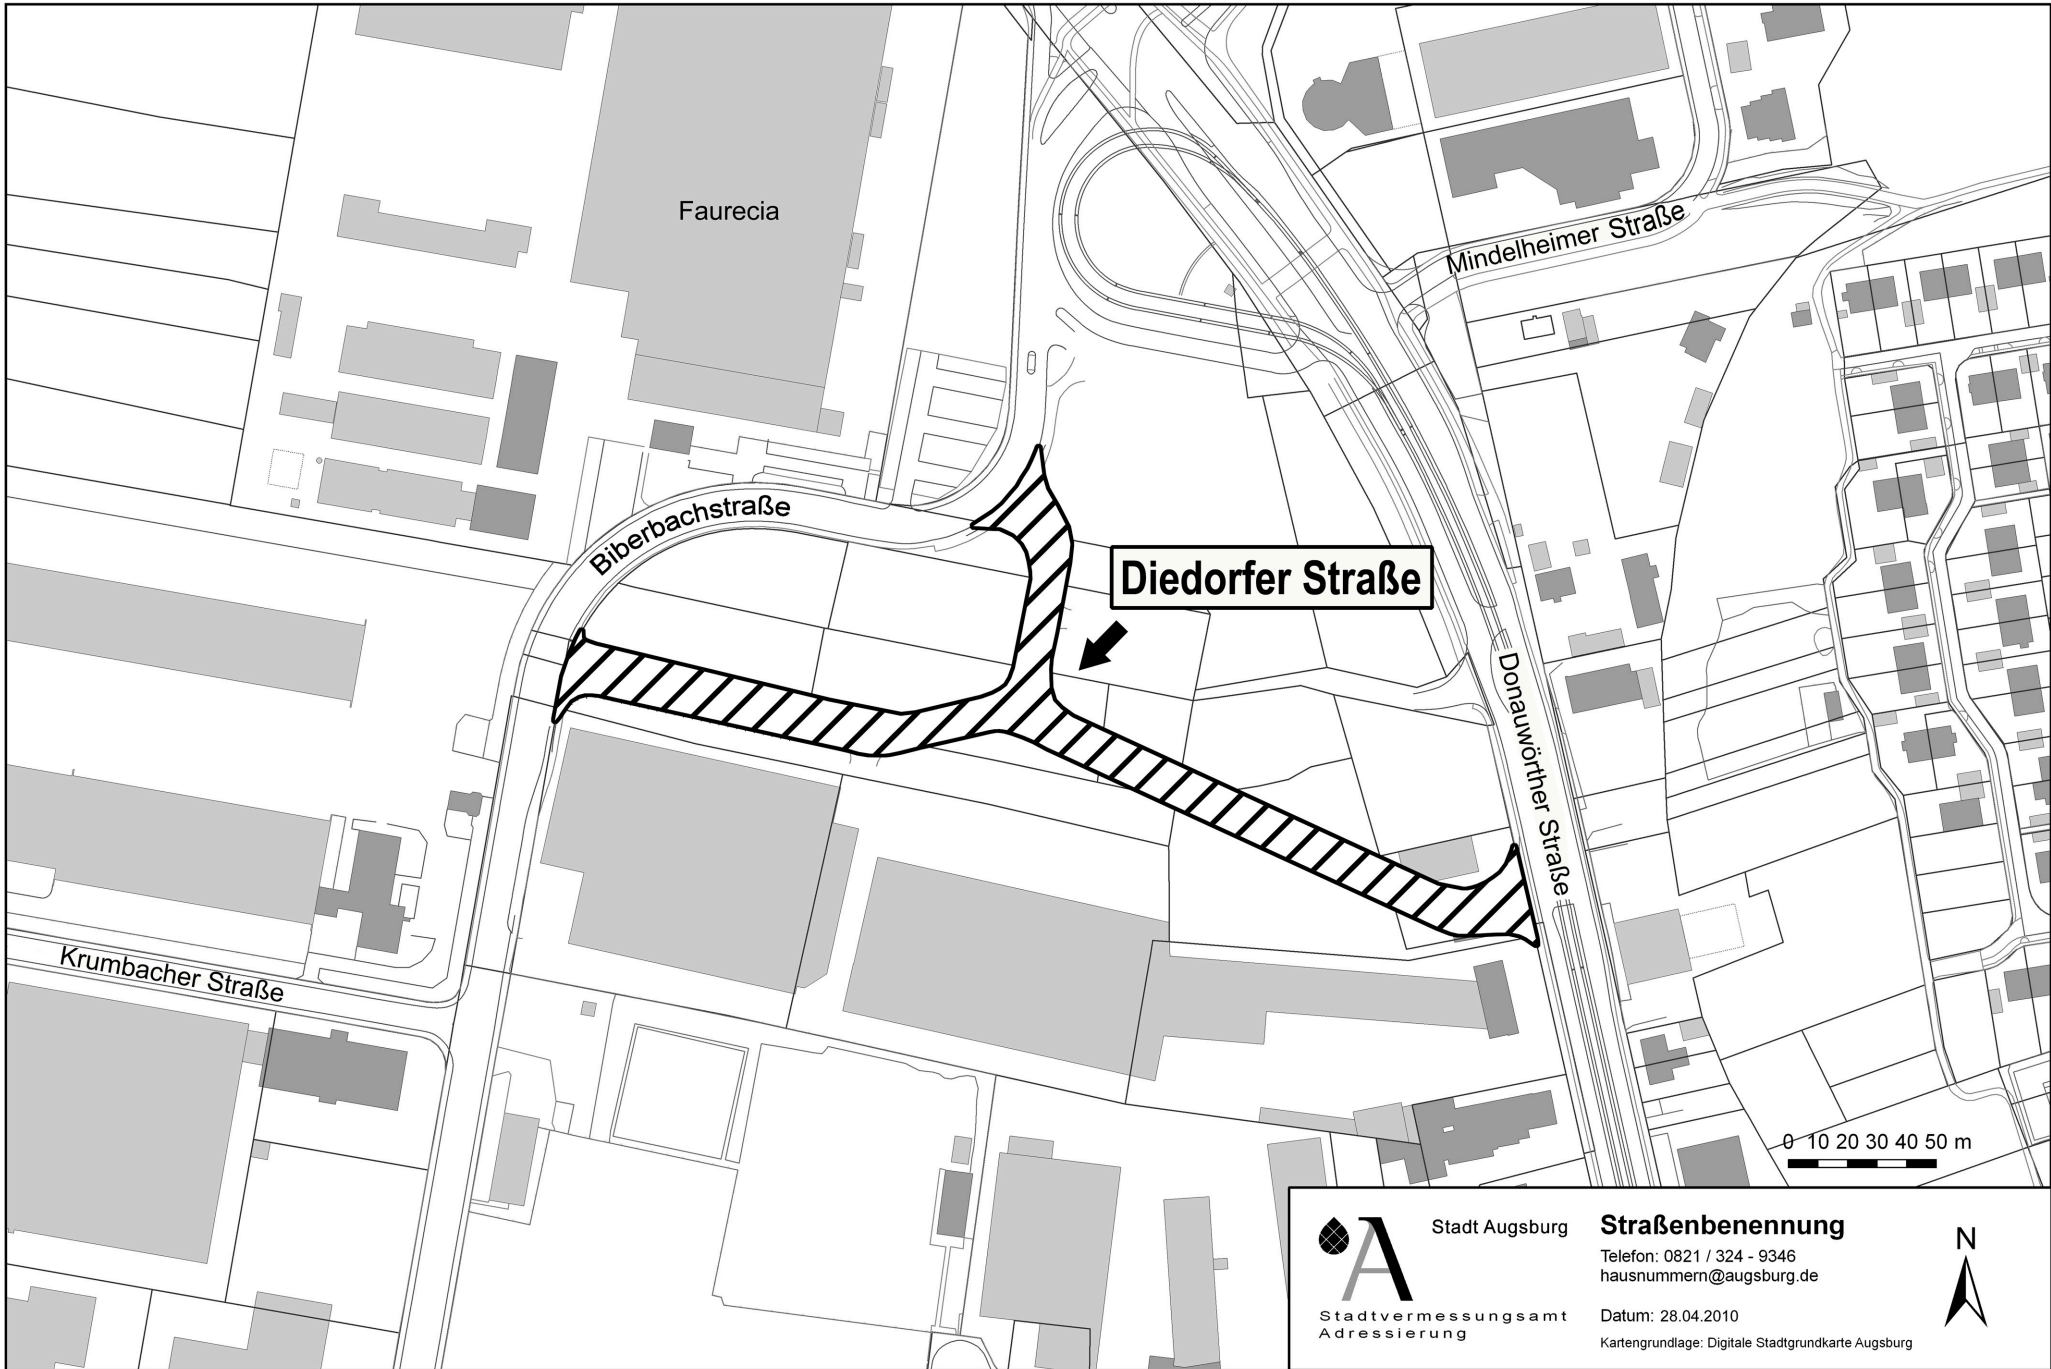

Faurecia

Mindelheimer Straße

Biberbachstraße

Diederfer Straße

Donauwörther Straße

Krumbacher Straße

0 10 20 30 40 50 m

Stadt Augsburg

Stadtvermessungsamt
Adressierung

Straßenbenennung

Telefon: 0821 / 324 - 9346
hausnummern@augsbuurg.de

Datum: 28.04.2010