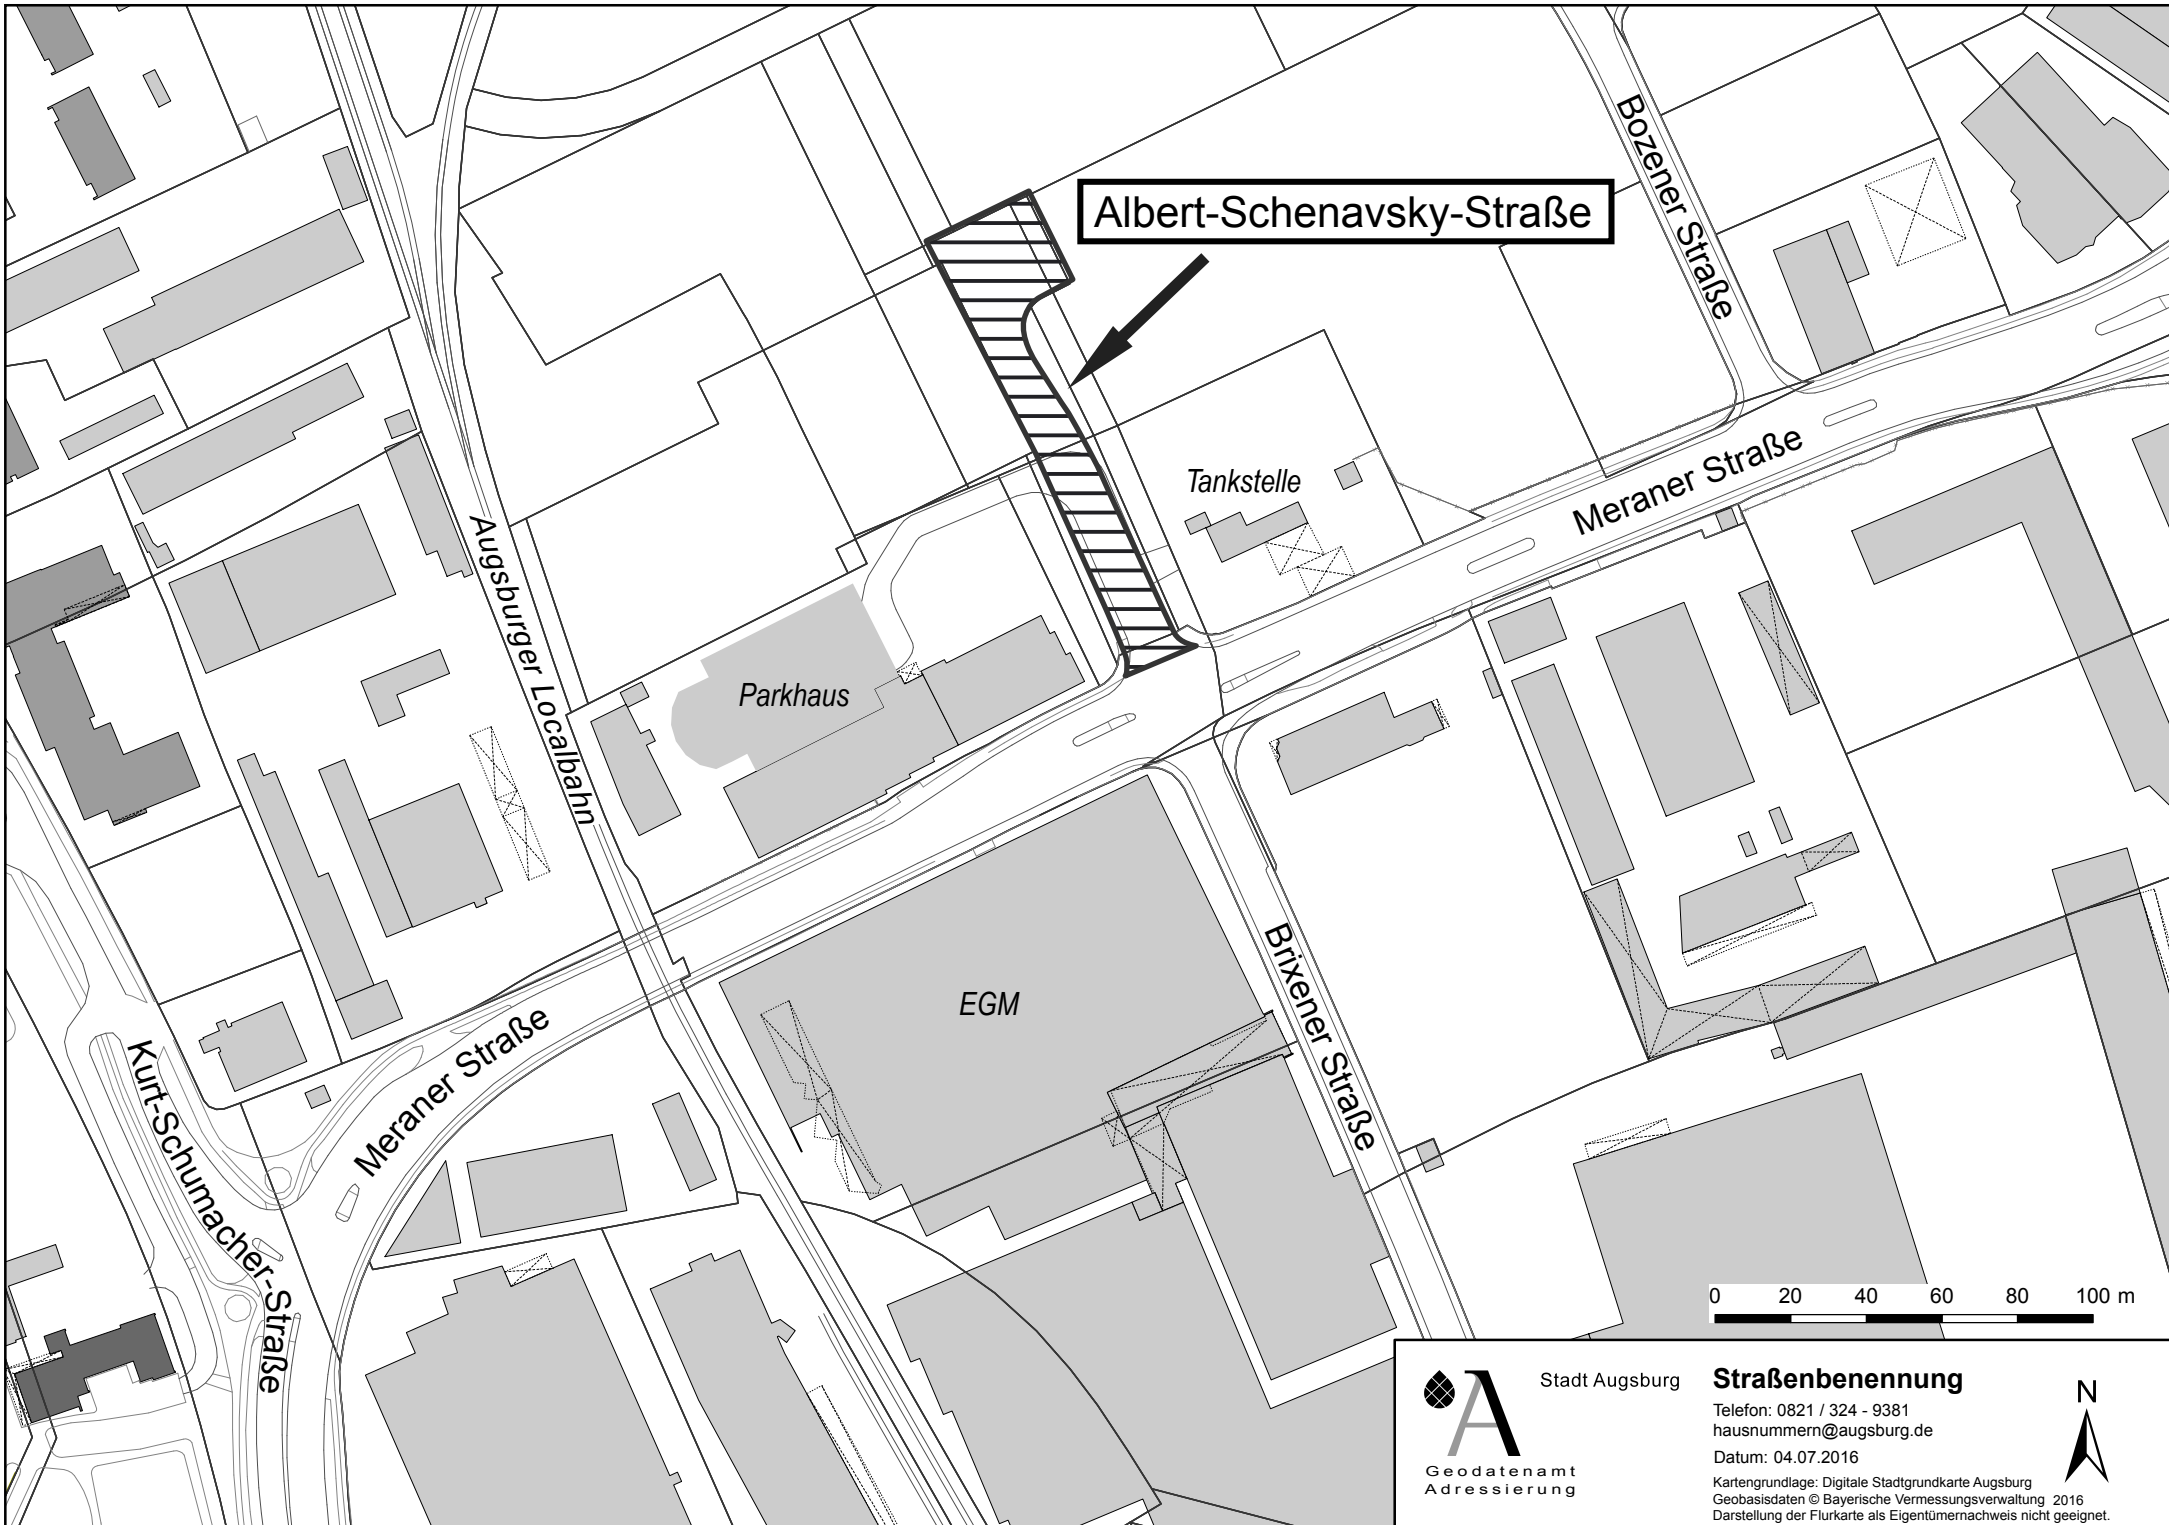

Albert-Schenavsky-Straße

Tankstelle

Parkhaus

EGM

Stadt Augsburg

Geodatenamt
Adressierung

Straßenbenennung

Telefon: 0821 / 324 - 9381
hausnummern@augzburg.de
Datum: 04.07.2016