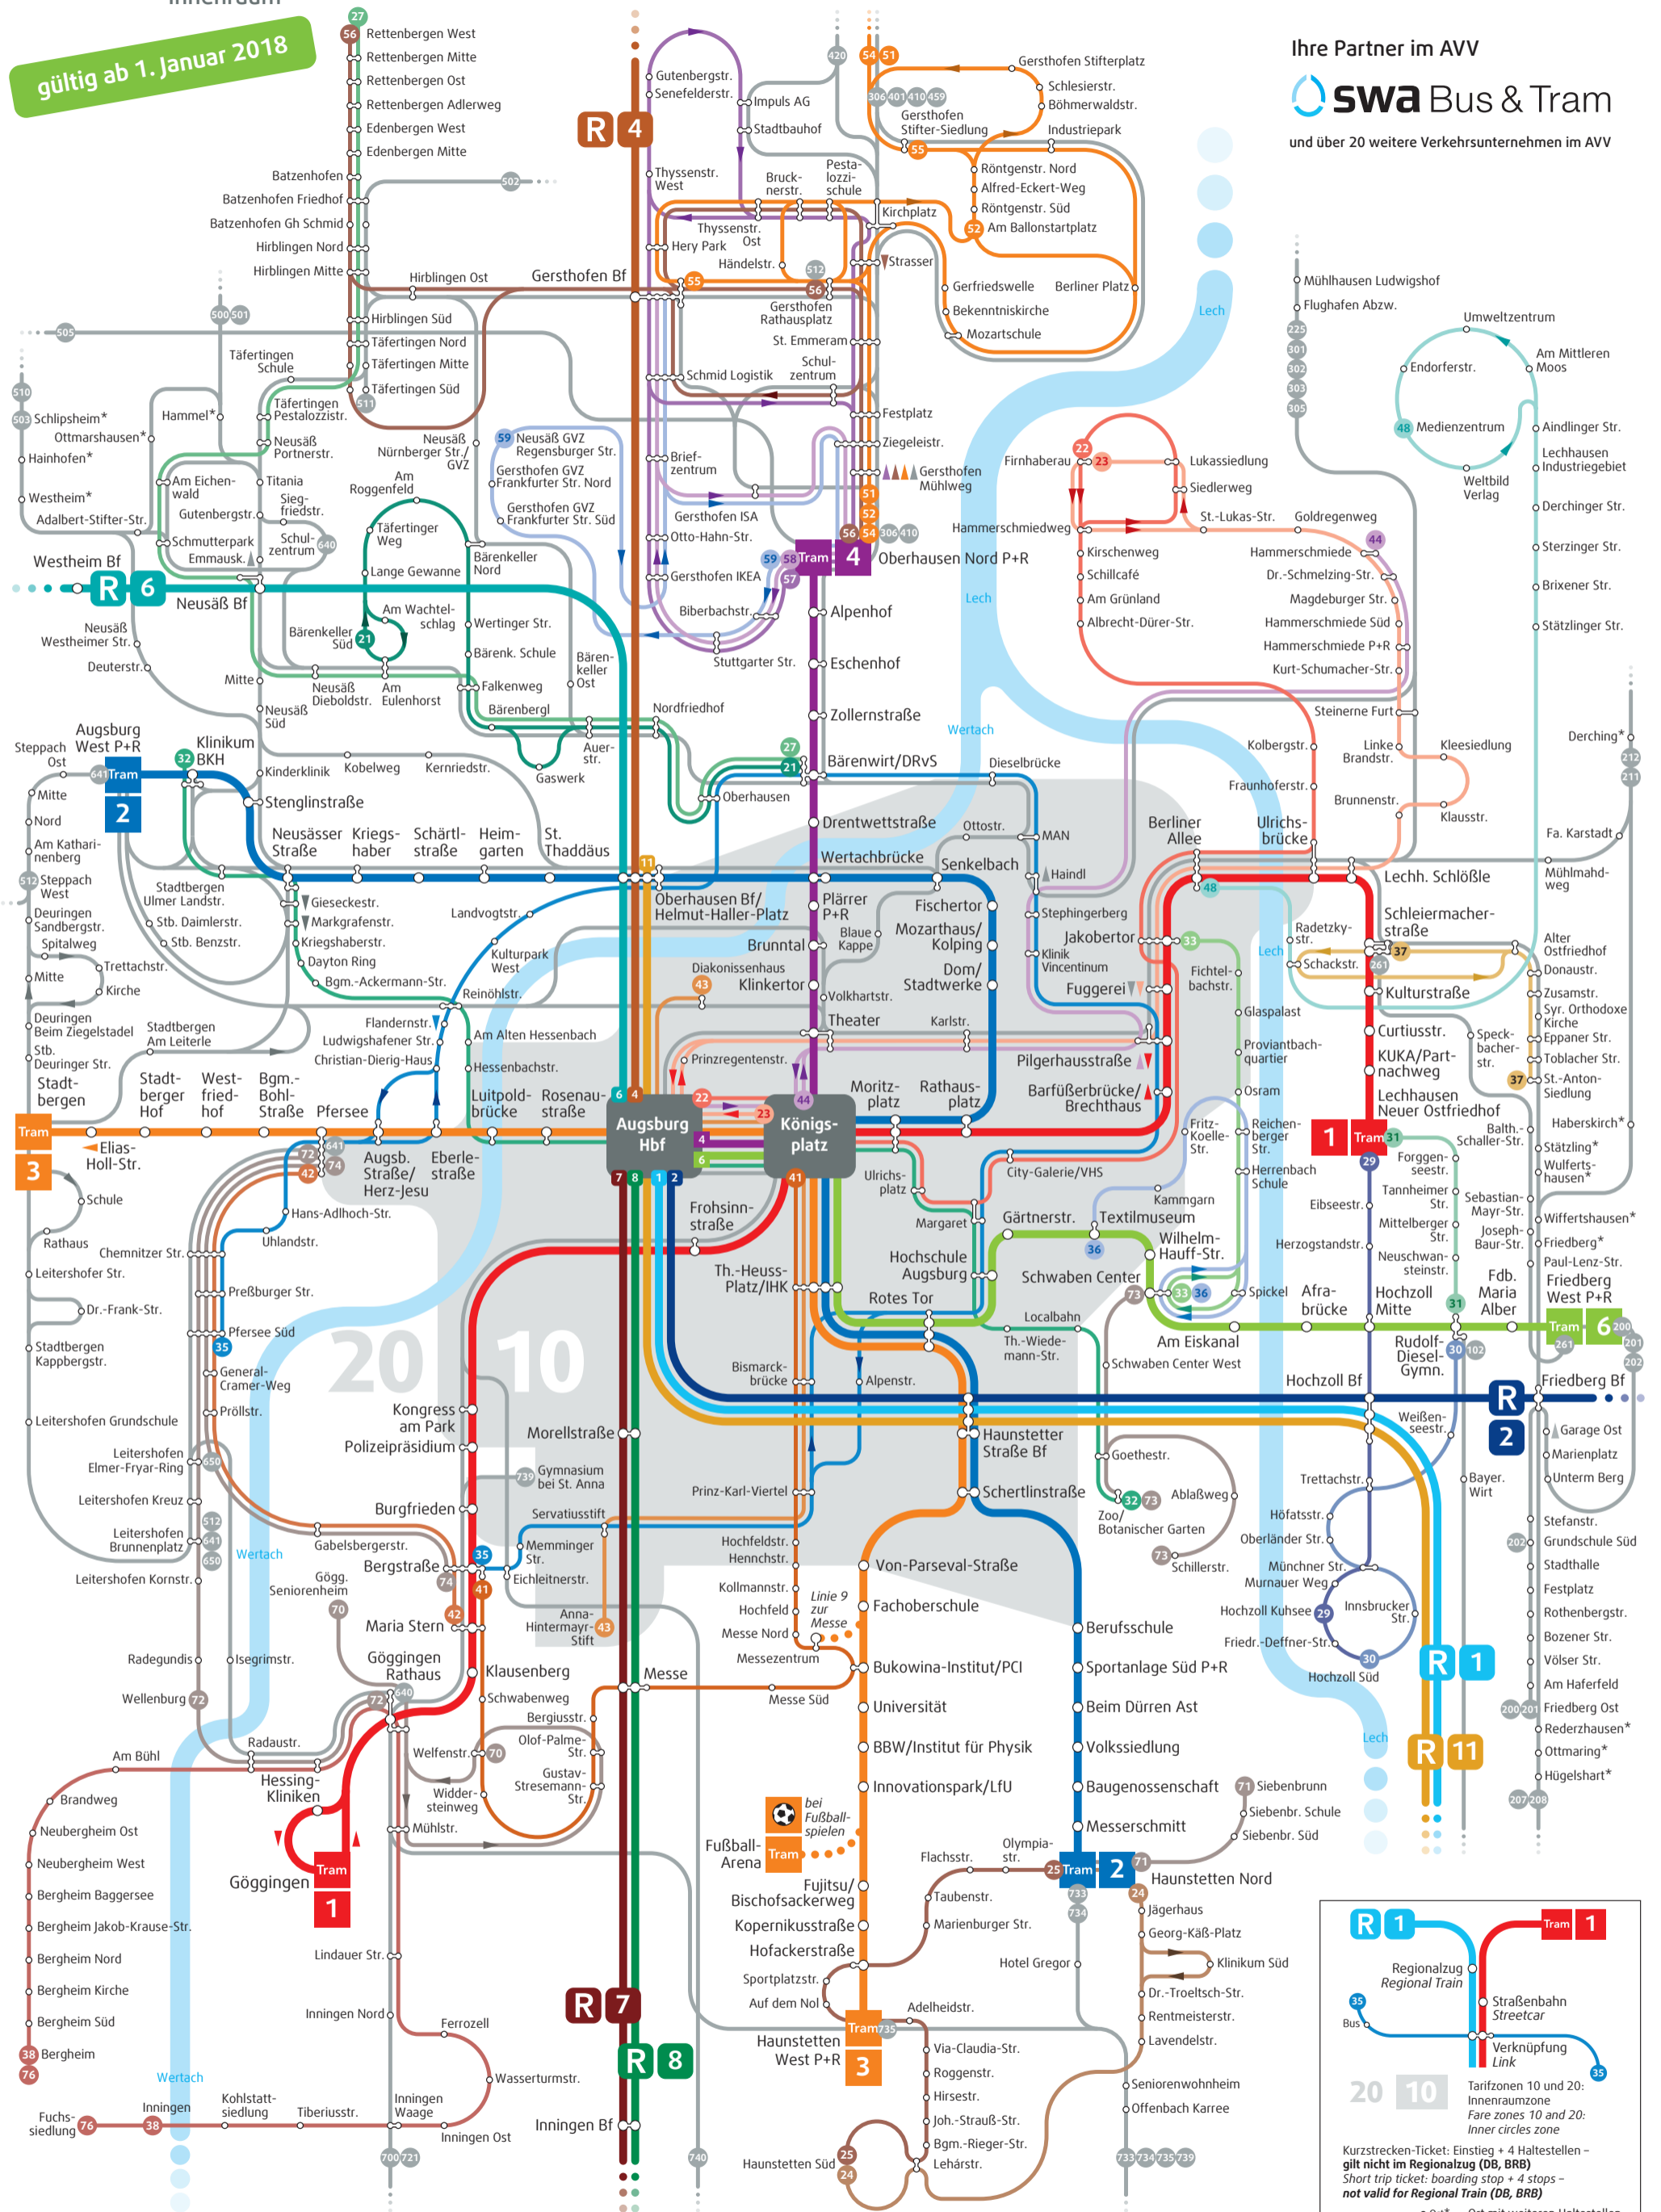

Ihre Partner im AVV

swa Bus & Tram

und über 20 weitere Verkehrsunternehmen im AVV

gültig ab 1. Januar 2018

R 1 Regionalzug
Tram 1 Straßenbahn
Verknüpfung Link Verknüpfung Link

20 10 Tarifzonen 10 und 20: Innenraumzone
 Fare zones 10 and 20: Inner circles zone

Kurzstrecken-Ticket: Einstieg + 4 Haltestellen - gilt nicht im Regionalzug (DB, BRB)
 Short trip ticket: boarding stop + 4 stops - not valid for Regional Train (DB, BRB)

Ort* Ort mit weiteren Haltestellen
 Place with further stops

Nur bei Veranstaltungen
 Only during events

Fahrtichtung
 Direction

Weitere Informationen unter www.avv-augsburg.de
www.sw-augsburg.de

Mit den kostenlosen Apps **AVV.mobil** und **swa-FahrInfo** wissen Sie auch unterwegs immer, wo's langgeht: Einfach die nächstgelegene Haltestelle anzeigen lassen oder bequem die gewünschte Verbindung abfragen. Und den passenden Fahrschein können Sie direkt als Handyticket kaufen.