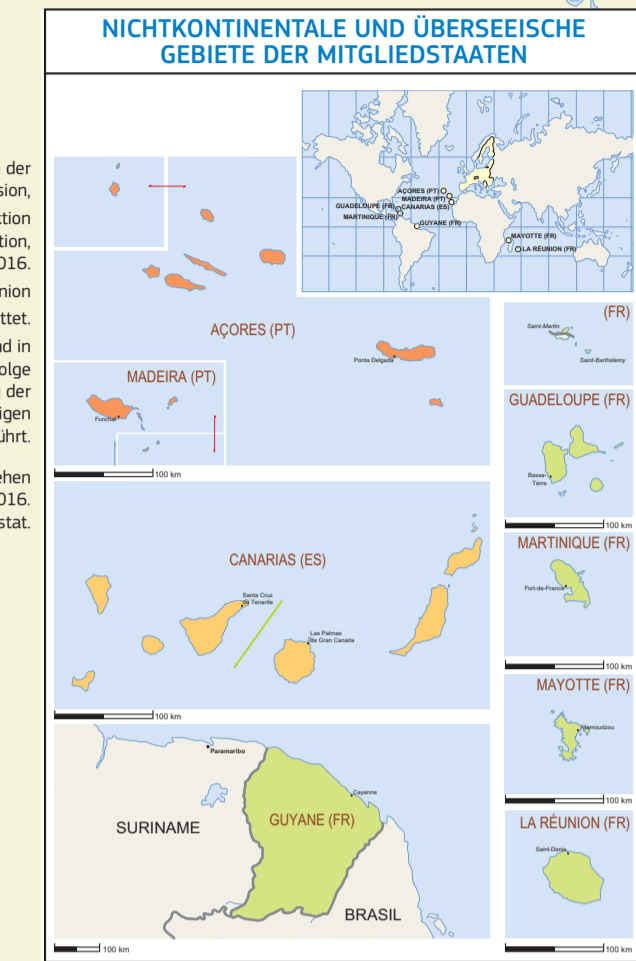

Dänemark
Danmark • Dänische Krone
HAUPTSTADT Kopenhagen (København)
FLÄCHE 43 094 km²
BEVÖLKERUNG 5,7 Millionen

Deutschland

Deutschland • Euro
HAUPTSTADT Berlin (Berlin)
FLÄCHE 357 020 km²
BEVÖLKERUNG 82,1 Millionen

Estland

Eesti • Euro
HAUPTSTADT Tallinn (Tallinn)
FLÄCHE 43 211 km²
BEVÖLKERUNG 1,3 Millionen

Irland

Éire/Ireland • Euro
HAUPTSTADT Dublin (Baile Átha Cliath/Dublin)
FLÄCHE 70 273 km²
BEVÖLKERUNG 4,6 Millionen

Griechenland

Ελλάδα – Ellada • Euro
HAUPTSTADT Athen (Αθήνα – Athina)
FLÄCHE 131 625 km²
BEVÖLKERUNG 10,8 Millionen

Spanien

España • Euro
HAUPTSTADT Madrid (Madrid)
FLÄCHE 504 790 km²
BEVÖLKERUNG 46,4 Millionen

Frankreich

France • Euro
HAUPTSTADT Paris (Paris)
FLÄCHE 543 964 km²
BEVÖLKERUNG 66,6 Millionen

Kroatien

Hrvatska • Kuna
HAUPTSTADT Zagreb (Zagreb)
FLÄCHE 56 414 km²
BEVÖLKERUNG 4,2 Millionen

Italien

Italia • Euro
HAUPTSTADT Rom (Roma)
FLÄCHE 301 333 km²
BEVÖLKERUNG 60,6 Millionen

Zypern

Κύπρος – Kypros/Kıbrıs • Euro
HAUPTSTADT Nikosia (Λευκωσία – Lefkosia/Lefkoşa)
FLÄCHE 9 240 km²
BEVÖLKERUNG 0,8 Millionen

Lettland

Latvija • Euro
HAUPTSTADT Riga (Rīga)
FLÄCHE 64 589 km²
BEVÖLKERUNG 1,9 Millionen

Länder der Europäischen Union (2016)

Kandidatenländer und potenzielle Kandidatenländer für eine Mitgliedschaft in der Europäischen Union

Sonstige Länder

Europäische Union
FLÄCHE 4 234 000 km²
BEVÖLKERUNG 510 Millionen

KANDIDATENLÄNDER UND POTENZIELLE KANDIDATENLÄNDER

Bosnien und Herzegowina
Bosna i Hercegovina • Konvertierbare Mark
HAUPTSTADT Sarajevo (Sarajevo)
FLÄCHE 51 187 km²
BEVÖLKERUNG 3,8 Millionen

Montenegro
Црна Гора – Crna Gora • Euro
HAUPTSTADT Podgorica (Подгорица – Podgorica)
FLÄCHE 13 452 km²
BEVÖLKERUNG 0,6 Millionen

Ehemalige jugoslawische Republik Mazedonien
поранешна Југословенска Република Македонија • Mazedonischer Dinar
HAUPTSTADT Skopje (Скопје – Skopje)
FLÄCHE 25 713 km²
BEVÖLKERUNG 2,1 Millionen

Albanien
Shqipëria • Albanischer Lek
HAUPTSTADT Tirana (Tirane)
FLÄCHE 27 398 km²
BEVÖLKERUNG 2,9 Millionen

Serbien
Србија – Srbija • Dinar
HAUPTSTADT Belgrad (Београд – Beograd)
FLÄCHE 77 474 km²
BEVÖLKERUNG 7,0 Millionen

Türkei
Türkiye • Türkische Lira
HAUPTSTADT Ankara (Ankara)
FLÄCHE 770 760 km²
BEVÖLKERUNG 78,7 Millionen

Litauen

Lietuva • Euro
HAUPTSTADT Vilnius (Vilnius)
FLÄCHE 65 300 km²
BEVÖLKERUNG 2,8 Millionen

Luxemburg

Luxembourg • Euro
HAUPTSTADT Luxemburg (Luxembourg)
FLÄCHE 2 586 km²
BEVÖLKERUNG 0,5 Millionen

Ungarn

Magyarország • Forint
HAUPTSTADT Budapest (Budapest)
FLÄCHE 93 029 km²
BEVÖLKERUNG 9,8 Millionen

Malta

Malta • Euro
HAUPTSTADT Valletta (Valletta)
FLÄCHE 316 km²
BEVÖLKERUNG 0,4 Millionen

Niederlande

Nederland • Euro
HAUPTSTADT Amsterdam (Amsterdam)
FLÄCHE 33 873 km²
BEVÖLKERUNG 16,9 Millionen

Österreich

Österreich • Euro
HAUPTSTADT Wien (Wien)
FLÄCHE 83 859 km²
BEVÖLKERUNG 8,7 Millionen

Polen

Polska • Zloty
HAUPTSTADT Warschau (Warszawa)
FLÄCHE 312 685 km²
BEVÖLKERUNG 38,0 Millionen

Portugal

Portugal • Euro
HAUPTSTADT Lissabon (Lisboa)
FLÄCHE 91 905 km²
BEVÖLKERUNG 10,3 Millionen

Rumänien

România • Leu
HAUPTSTADT Bukarest (București)
FLÄCHE 230 340 km²
BEVÖLKERUNG 19,8 Millionen

Slowenien

Slovenija • Euro
HAUPTSTADT Ljubljana (Ljubljana)
FLÄCHE 20 273 km²
BEVÖLKERUNG 2,1 Millionen

Slowakei

Slovensko • Euro
HAUPTSTADT Bratislava (Bratislava)
FLÄCHE 49 035 km²
BEVÖLKERUNG 5,4 Millionen

Finnland

Suomi/Finland • Euro
HAUPTSTADT Helsinki (Helsinki/Helsingfors)
FLÄCHE 304 529 km²
BEVÖLKERUNG 5,4 Millionen

Schweden

Sverige • Schwedische Krone
HAUPTSTADT Stockholm (Stockholm)
FLÄCHE 410 934 km²
BEVÖLKERUNG 9,8 Millionen

Vereinigtes Königreich

United Kingdom • Britisches Pfund
HAUPTSTADT London (London)
FLÄCHE 243 820 km²
BEVÖLKERUNG 65,3 Millionen