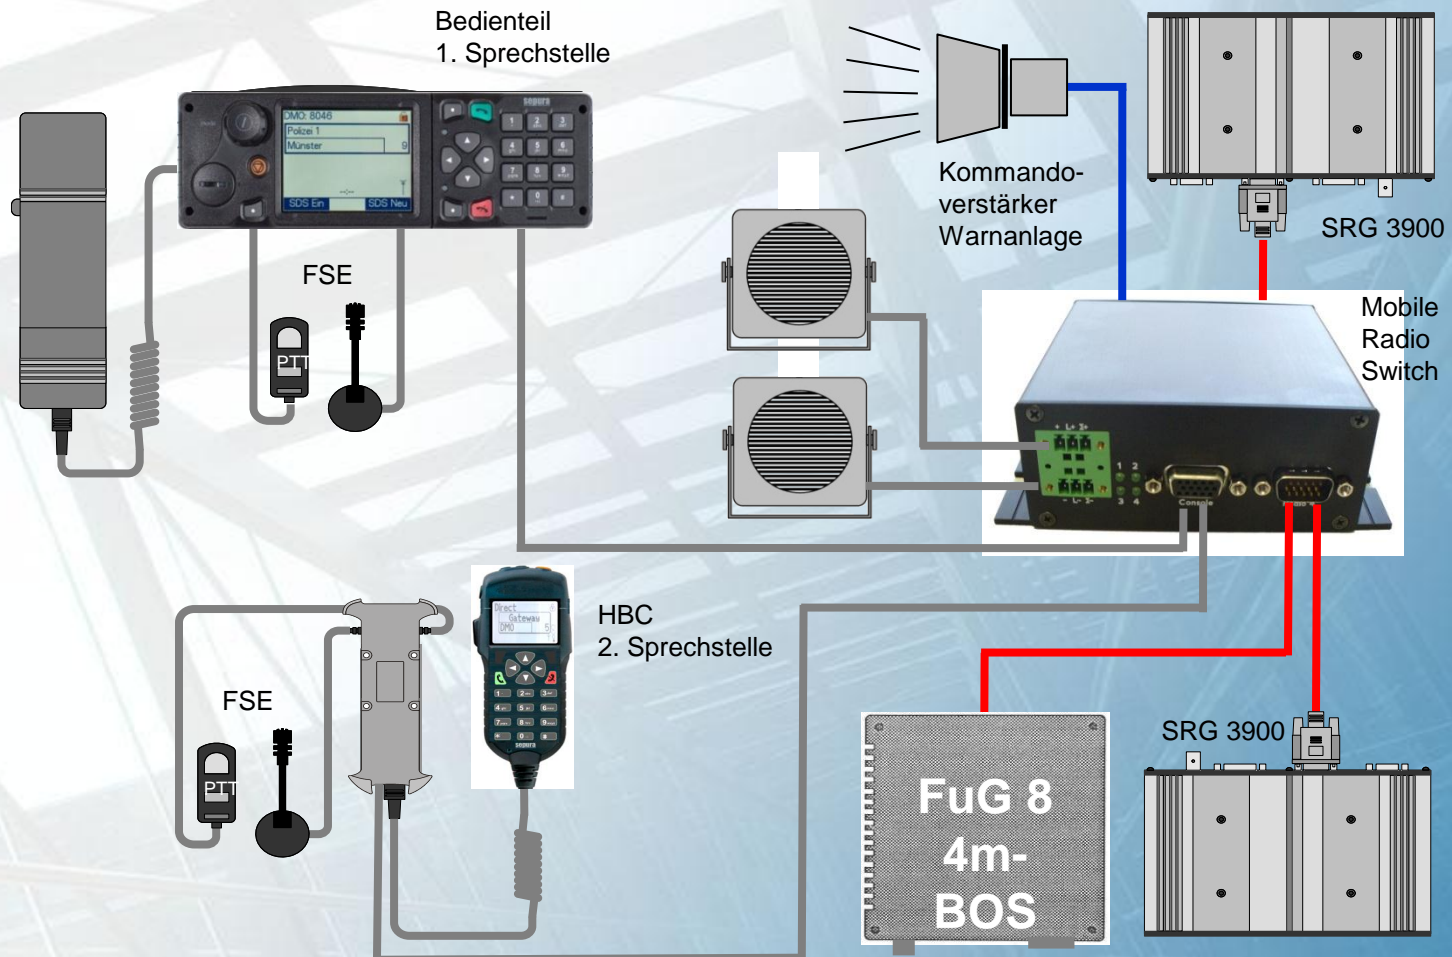

**Die
MRT-Standard-
Montagemöglichkeiten**

Kfz-Variante mit TETRA-Handbedienhörer, Art. Nr. ZRP065756

**Alternative
MRT-
Montagemöglichkeiten**

Kfz-Variante mit Standard-Bedienteil, Art. Nr. ZRP065610

Mehrfachbediengerät digital, Art. Nr. 065010

Anstelle der Bedienkonsole kann auch der Bedienhandapparat eingesetzt werden!

Kfz-Variante Mehrfachbediengerät digital & analog, Art. Nr. 065013

Kfz-Variante Mehrfachbediengerät digital & analog, Art. Nr. 065013

Kfz-Variante Mehrfachbediengerät digital & analog, Art. Nr. 065013

Zwei oder mehr TETRA-Mobilfunkgeräte in einem Fahrzeug verbaut und über eine Antenne herausgeführt

**Die
HRT-
Montagemöglichkeiten**

Kfz-Variante 12V-Ladehalterung für STP8xxx , Art. Nr. ZRPB16850

Anschluss Spannungsversorgung

Kfz-Variante Ladehalterung aktiv für STP8xxx , Art. Nr. ZRPB16884

Vielen Dank für Ihre Aufmerksamkeit!