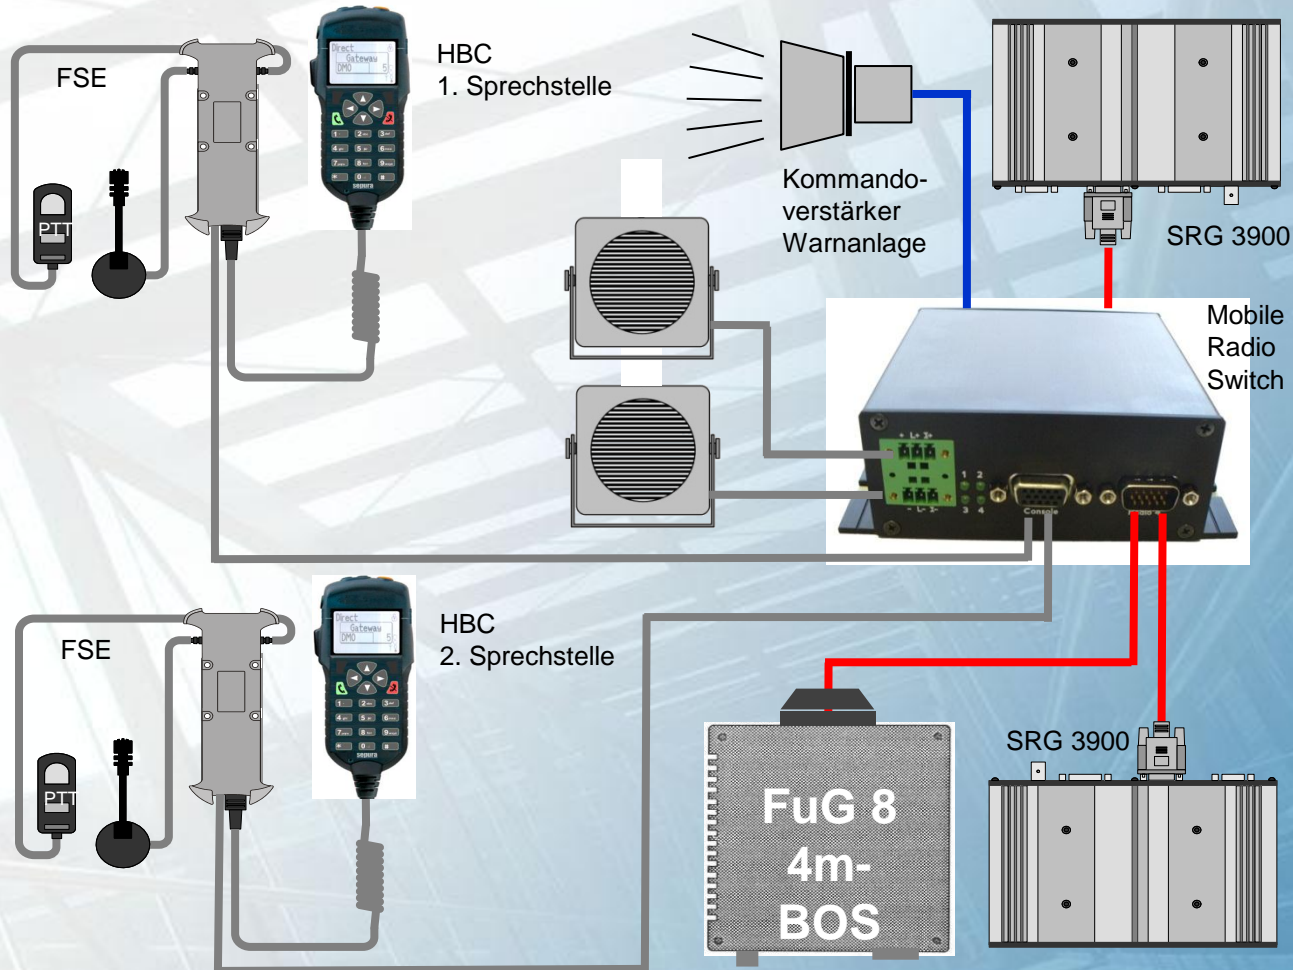

**Die
MRT-Standard-
Montagemöglichkeiten**

Kfz-Variante mit TETRA-Handbedienhörer, Art. Nr. ZRP065756

**Alternative
MRT-
Montagemöglichkeiten**

Kfz-Variante mit Standard-Bedienteil, Art. Nr. ZRP065610

Mehrfachbediengerät digital, Art. Nr. 065010

Anstelle der Bedienkonsole kann auch der Bedienhandapparat eingesetzt werden!

Kfz-Variante Mehrfachbediengerät digital & analog, Art. Nr. 065013

Kfz-Variante Mehrfachbediengerät digital & analog, Art. Nr. 065013

Kfz-Variante Mehrfachbediengerät digital & analog, Art. Nr. 065013

Zwei oder mehr TETRA-Mobilfunkgeräte in einem Fahrzeug verbaut und über eine Antenne herausgeführt

**Die
HRT-
Montagemöglichkeiten**

Kfz-Variante 12V-Ladehalterung für STP8xxx , Art. Nr. ZRPB16850

Anschluss Spannungsversorgung

Kfz-Variante Ladehalterung aktiv für STP8xxx , Art. Nr. ZRPB16884

Vielen Dank für Ihre Aufmerksamkeit!