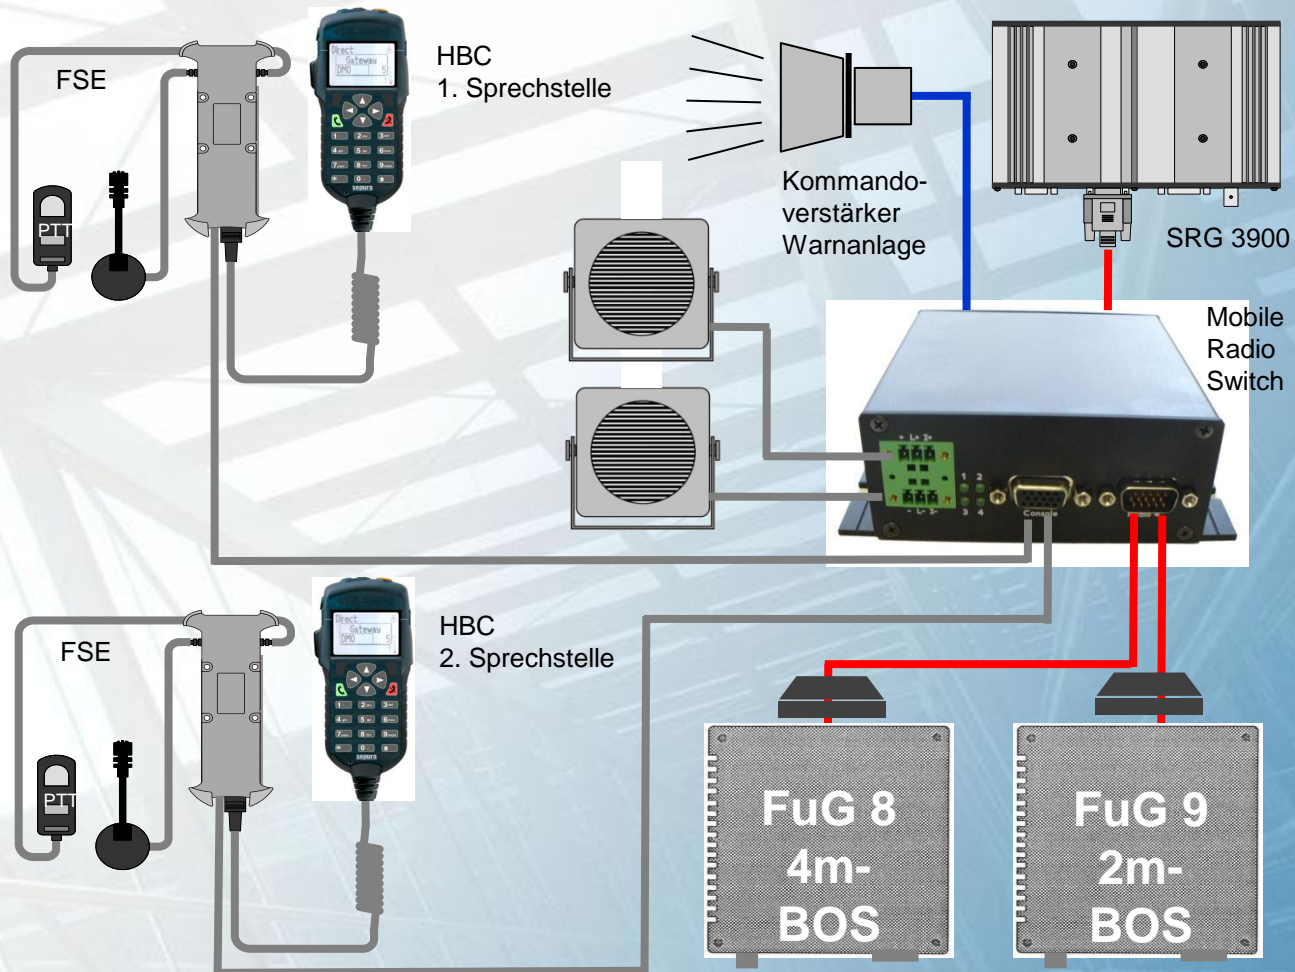

**Die
MRT-Standard-
Montagemöglichkeiten**

Kfz-Variante mit TETRA-Handbedienhörer, Art. Nr. ZRP065756

**Alternative
MRT-
Montagemöglichkeiten**

Kfz-Variante mit Standard-Bedienteil, Art. Nr. ZRP065610

Mehrfachbediengerät digital, Art. Nr. 065010

Anstelle der Bedienkonsole kann auch der Bedienhandapparat eingesetzt werden!

Kfz-Variante Mehrfachbediengerät digital & analog, Art. Nr. 065013

Kfz-Variante Mehrfachbediengerät digital & analog, Art. Nr. 065013

Kfz-Variante Mehrfachbediengerät digital & analog, Art. Nr. 065013

Zwei oder mehr TETRA-Mobilfunkgeräte in einem Fahrzeug verbaut und über eine Antenne herausgeführt

**Die
HRT-
Montagemöglichkeiten**

Kfz-Variante 12V-Ladehalterung für STP8xxx , Art. Nr. ZRPB16850

Anschluss Spannungsversorgung

Kfz-Variante Ladehalterung aktiv für STP8xxx , Art. Nr. ZRPB16884

Vielen Dank für Ihre Aufmerksamkeit!