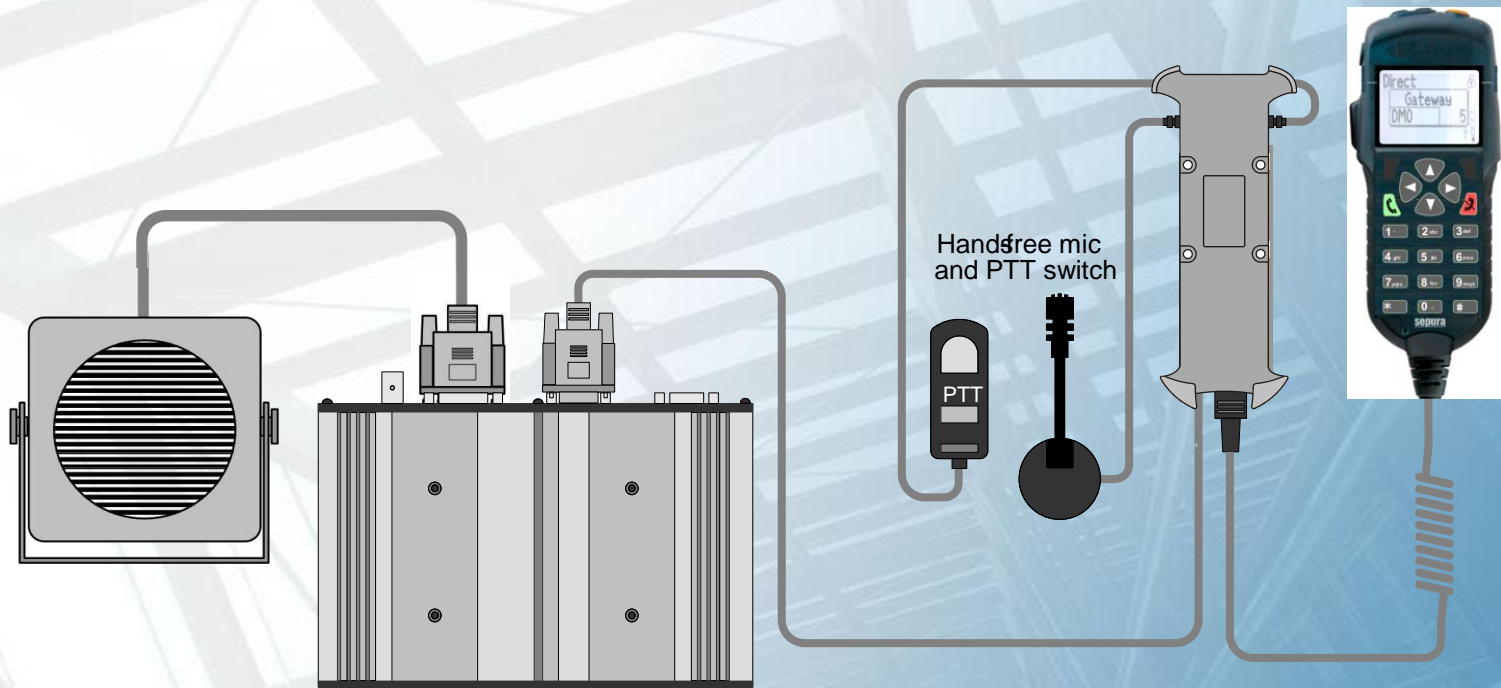

**Die
MRT-Standard-
Montagemöglichkeiten**

Kfz-Variante mit TETRA-Handbedienhörer, Art. Nr. ZRP065756

**Alternative
MRT-
Montagemöglichkeiten**

Kfz-Variante mit Standard-Bedienteil, Art. Nr. ZRP065610

Mehrfachbediengerät digital, Art. Nr. 065010

Anstelle der Bedienkonsole kann auch der Bedienhandapparat eingesetzt werden!

Kfz-Variante Mehrfachbediengerät digital & analog, Art. Nr. 065013

Kfz-Variante Mehrfachbediengerät digital & analog, Art. Nr. 065013

Kfz-Variante Mehrfachbediengerät digital & analog, Art. Nr. 065013

Zwei oder mehr TETRA-Mobilfunkgeräte in einem Fahrzeug verbaut und über eine Antenne herausgeführt

**Die
HRT-
Montagemöglichkeiten**

Kfz-Variante 12V-Ladehalterung für STP8xxx , Art. Nr. ZRPB16850

Anschluss Spannungsversorgung

Kfz-Variante Ladehalterung aktiv für STP8xxx , Art. Nr. ZRPB16884

Vielen Dank für Ihre Aufmerksamkeit!