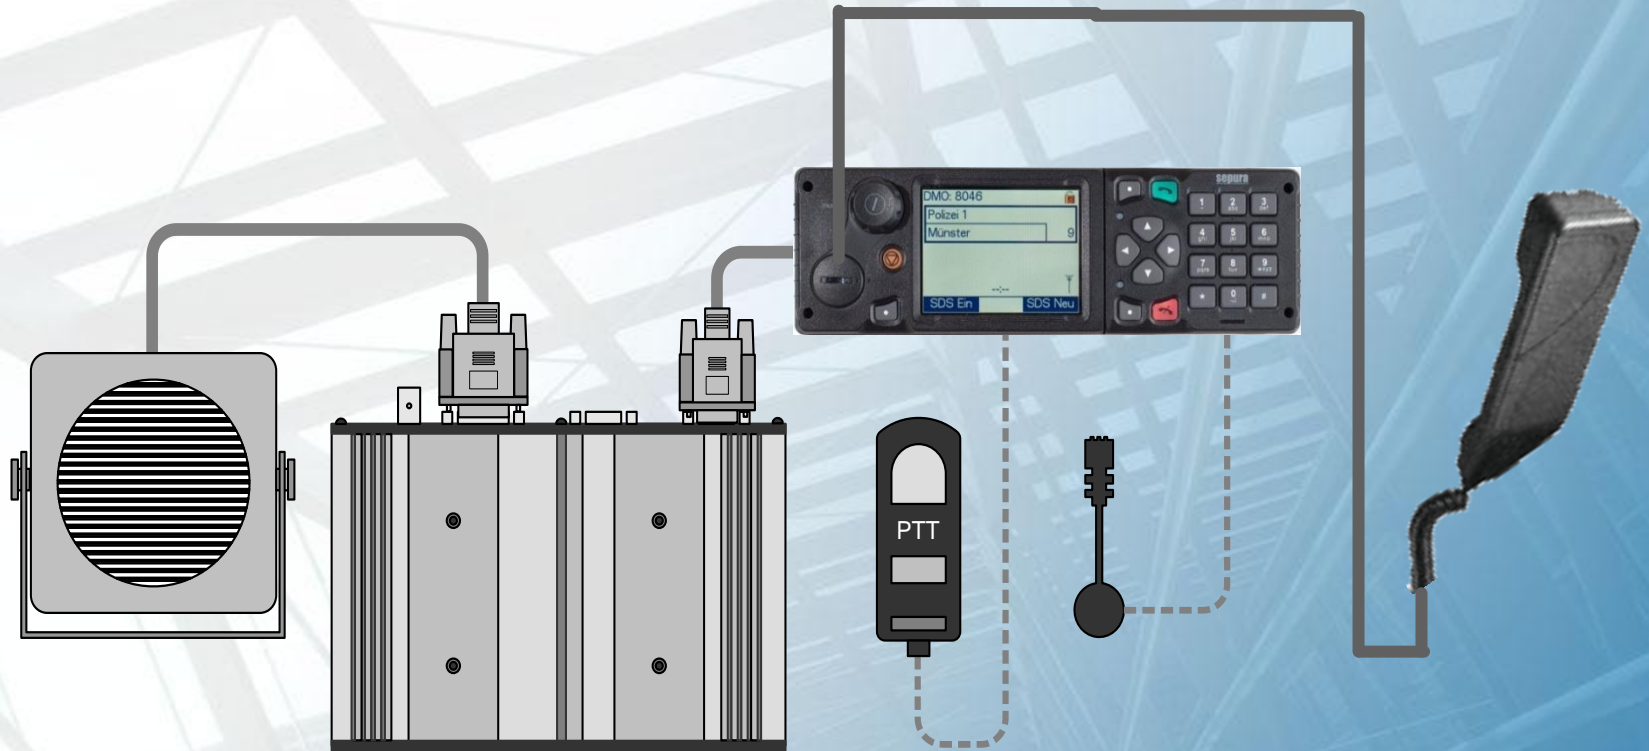

**Die
MRT-Standard-
Montagemöglichkeiten**

Kfz-Variante mit TETRA-Handbedienhörer, Art. Nr. ZRP065756

**Alternative
MRT-
Montagemöglichkeiten**

Kfz-Variante mit Standard-Bedienteil, Art. Nr. ZRP065610

Mehrfachbediengerät digital, Art. Nr. 065010

Anstelle der Bedienkonsole kann auch der Bedienhandapparat eingesetzt werden!

Kfz-Variante Mehrfachbediengerät digital & analog, Art. Nr. 065013

Kfz-Variante Mehrfachbediengerät digital & analog, Art. Nr. 065013

Kfz-Variante Mehrfachbediengerät digital & analog, Art. Nr. 065013

Zwei oder mehr TETRA-Mobilfunkgeräte in einem Fahrzeug verbaut und über eine Antenne herausgeführt

**Die
HRT-
Montagemöglichkeiten**

Kfz-Variante 12V-Ladehalterung für STP8xxx , Art. Nr. ZRPB16850