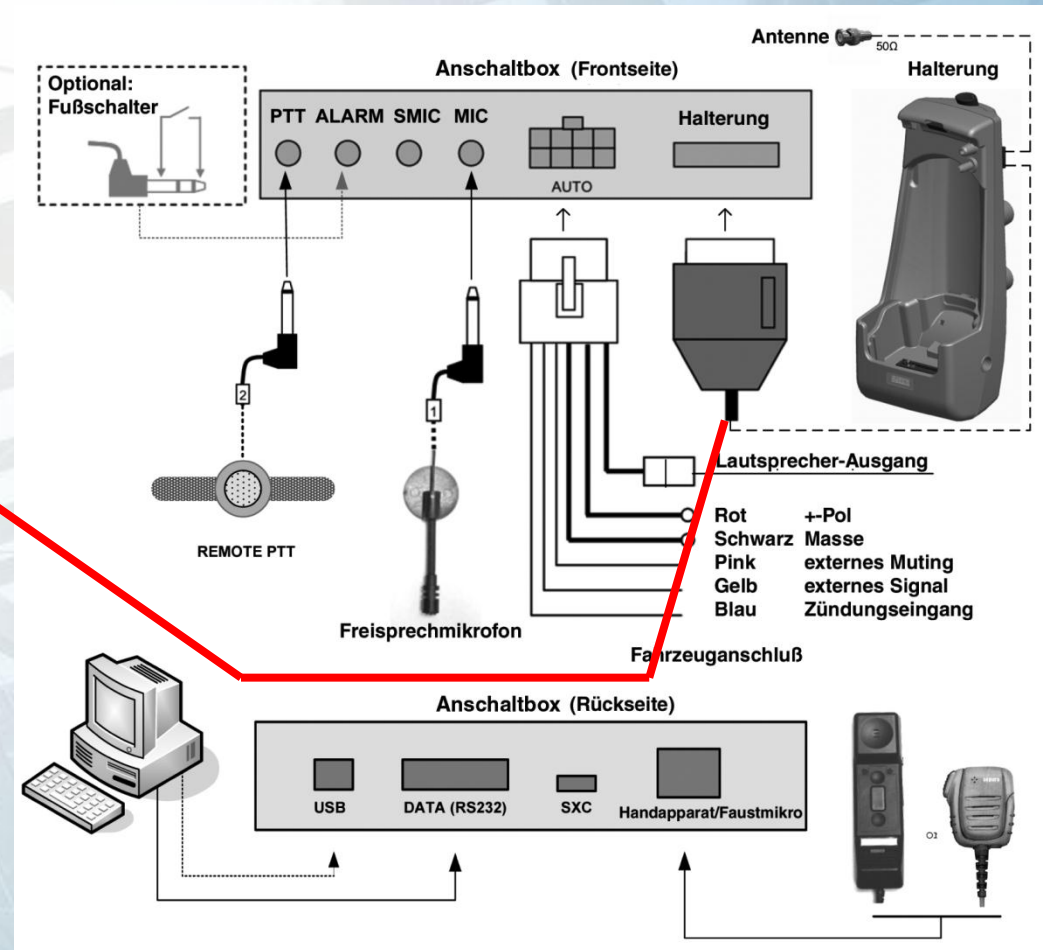

Kfz-Variante Mehrfachbediengerät digital & analog, Art. Nr. 065013

Zwei oder mehr TETRA-Mobilfunkgeräte in einem Fahrzeug verbaut und über eine Antenne herausgeführt

**Die
HRT-
Montagemöglichkeiten**

Kfz-Variante 12V-Ladehalterung für STP8xxx , Art. Nr. ZRPB16850

Anschluss Spannungsversorgung

Kfz-Variante Ladehalterung aktiv für STP8xxx , Art. Nr. ZRPB16884

Vielen Dank für Ihre Aufmerksamkeit!