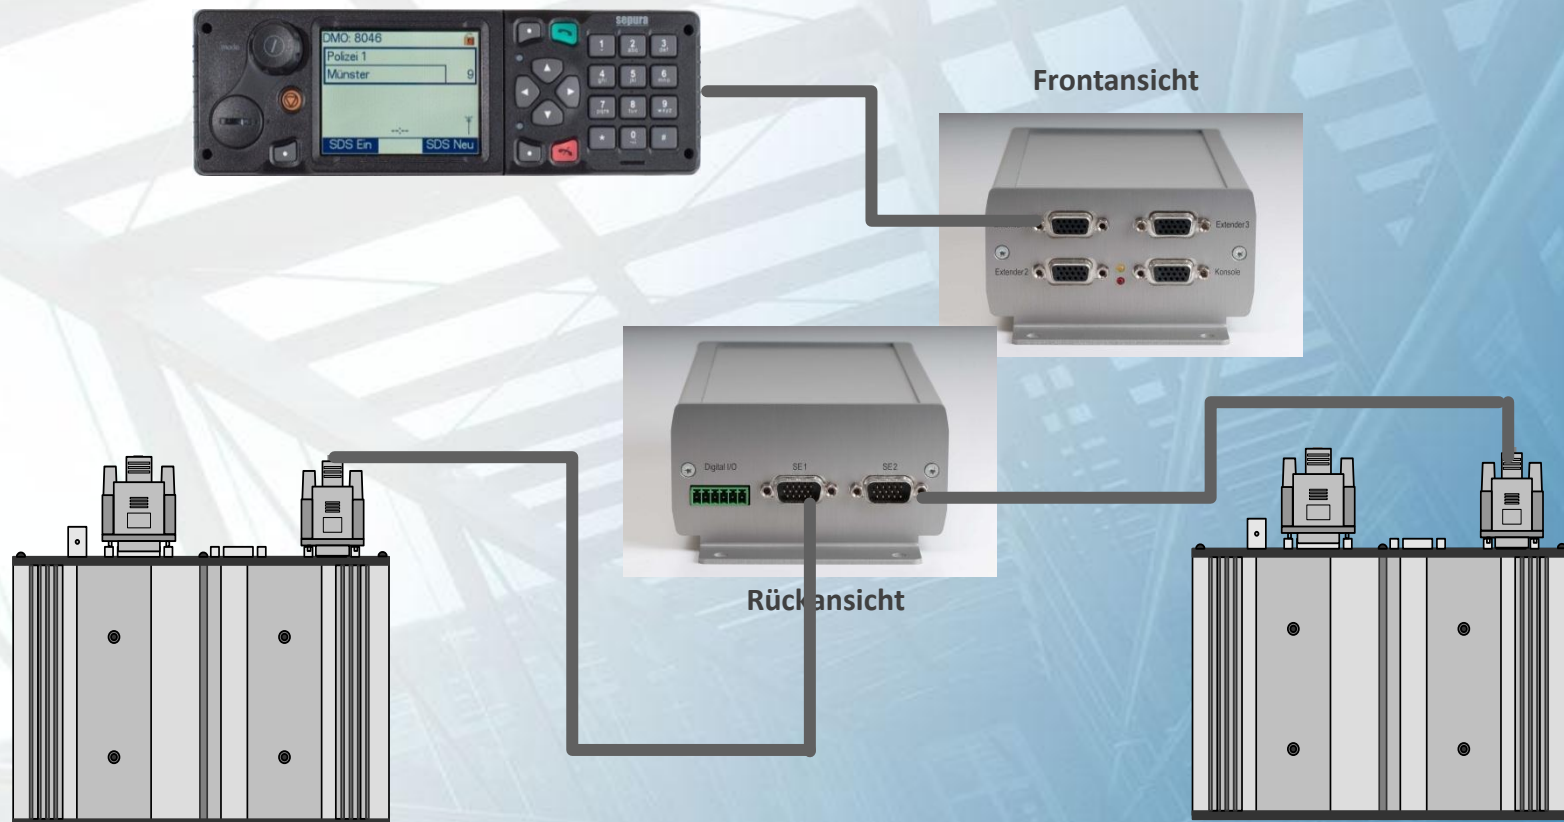

**Die
MRT-Standard-
Montagemöglichkeiten**

Kfz-Variante mit TETRA-Handbedienhörer, Art. Nr. ZRP065756

**Alternative
MRT-
Montagemöglichkeiten**

Kfz-Variante mit Standard-Bedienteil, Art. Nr. ZRP065610

Mehrfachbediengerät digital, Art. Nr. 065010

Anstelle der Bedienkonsole kann auch der Bedienhandapparat eingesetzt werden!

Kfz-Variante Mehrfachbediengerät digital & analog, Art. Nr. 065013

Kfz-Variante Mehrfachbediengerät digital & analog, Art. Nr. 065013

Kfz-Variante Mehrfachbediengerät digital & analog, Art. Nr. 065013

Zwei oder mehr TETRA-Mobilfunkgeräte in einem Fahrzeug verbaut und über eine Antenne herausgeführt

**Die
HRT-
Montagemöglichkeiten**

Kfz-Variante 12V-Ladehalterung für STP8xxx , Art. Nr. ZRPB16850

Anschluss Spannungsversorgung

Kfz-Variante Ladehalterung aktiv für STP8xxx , Art. Nr. ZRPB16884

Vielen Dank für Ihre Aufmerksamkeit!